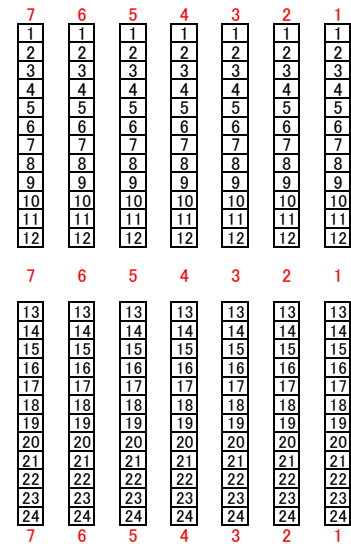

2階
A席

2階 自由席

1階 S席

2階
S席

2階
A席

S指定	1,614
A指定	441
自由席	360
合計	2,415

2016国立ポリシヨイサーカス高知公演・春野体育館
月 日 () : 公演

2階