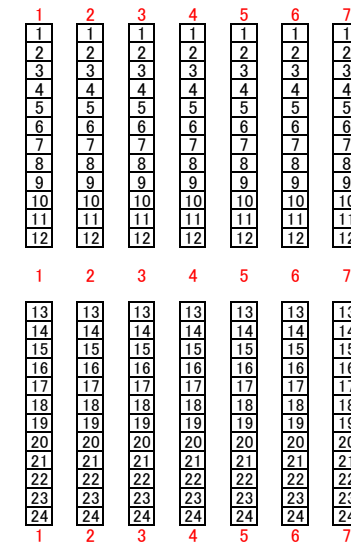

2階
A席

2階 自由席

1階 S席

2階
S席

2階
A席

S指定	1,614
A指定	441
自由席	360
合計	2,415

2016国立ポリシヨイサーカス高知公演・春野体育館
月 日 () : 公演

2階