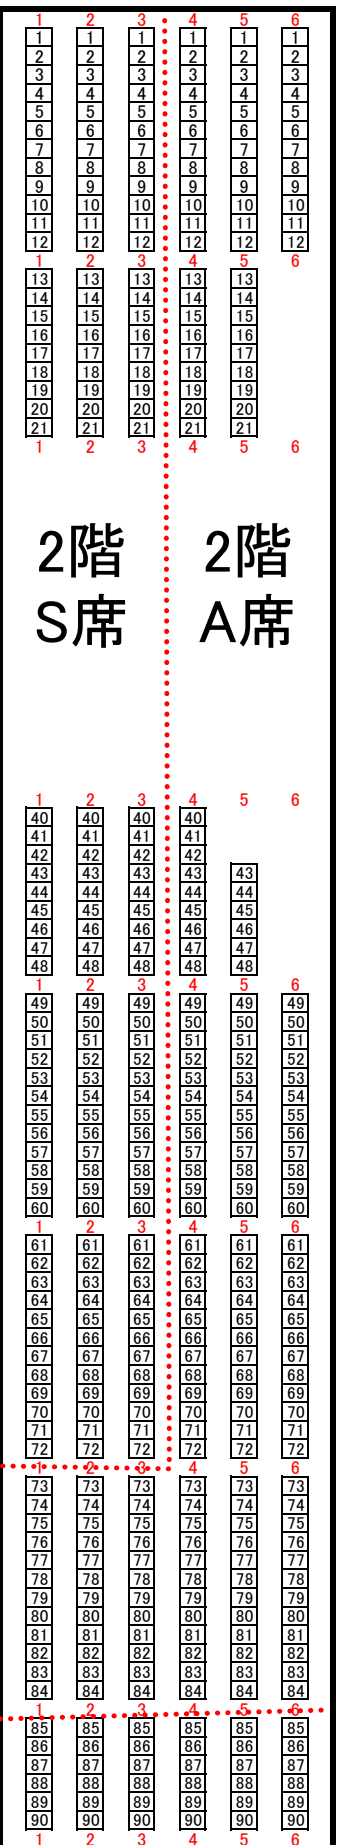

2階
A席

2階 自由席

1階 S席

2階
S席

2階
A席

S指定	1,614
A指定	441
自由席	360
合計	2,415

2016国立ポリシヨイサーカス高知公演・春野体育館
月 日 () : 公演

2階