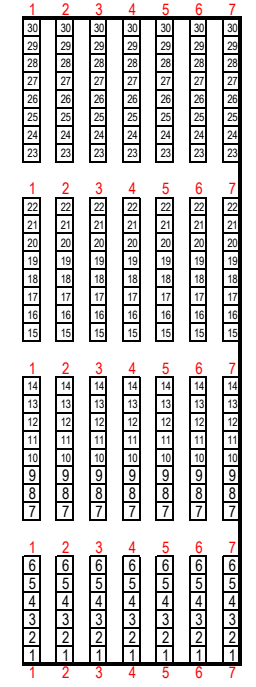

# 幕張メッセ・イベントホール

1	2	3	4	5	6	7	8	9	10	11	12	13	14	15	16	17	18	19	20	21	22	23	24	25	26	27	28	29	30	31	32	33	34	35	36	37	38	39	40	
2	1	2	3	4	5	6	7	8	9	10	11	12	13	14	15	16	17	18	19	20	21	22	23	24	25	26	27	28	29	30	31	32	33	34	35	36	37	38	39	40
3	1	2	3	4	5	6	7	8	9	10	11	12	13	14	15	16	17	18	19	20	21	22	23	24	25	26	27	28	29	30	31	32	33	34	35	36	37	38	39	40
4	1	2	3	4	5	6	7	8	9	10	11	12	13	14	15	16	17	18	19	20	21	22	23	24	25	26	27	28	29	30	31	32	33	34	35	36	37	38	39	40
5	1	2	3	4	5	6	7	8	9	10	11	12	13	14	15	16	17	18	19	20	21	22	23	24	25	26	27	28	29	30	31	32	33	34	35	36	37	38	39	40
6	1	2	3	4	5	6	7	8	9	10	11	12	13	14	15	16	17	18	19	20	21	22	23	24	25	26	27	28	29	30	31	32	33	34	35	36	37	38	39	40

席種	席数
ロイヤル指定	240
S指定	2,090
A指定	730
自由	586
合計	3,646

S席

A  
ブロック

S席

A  
ブロック

2階