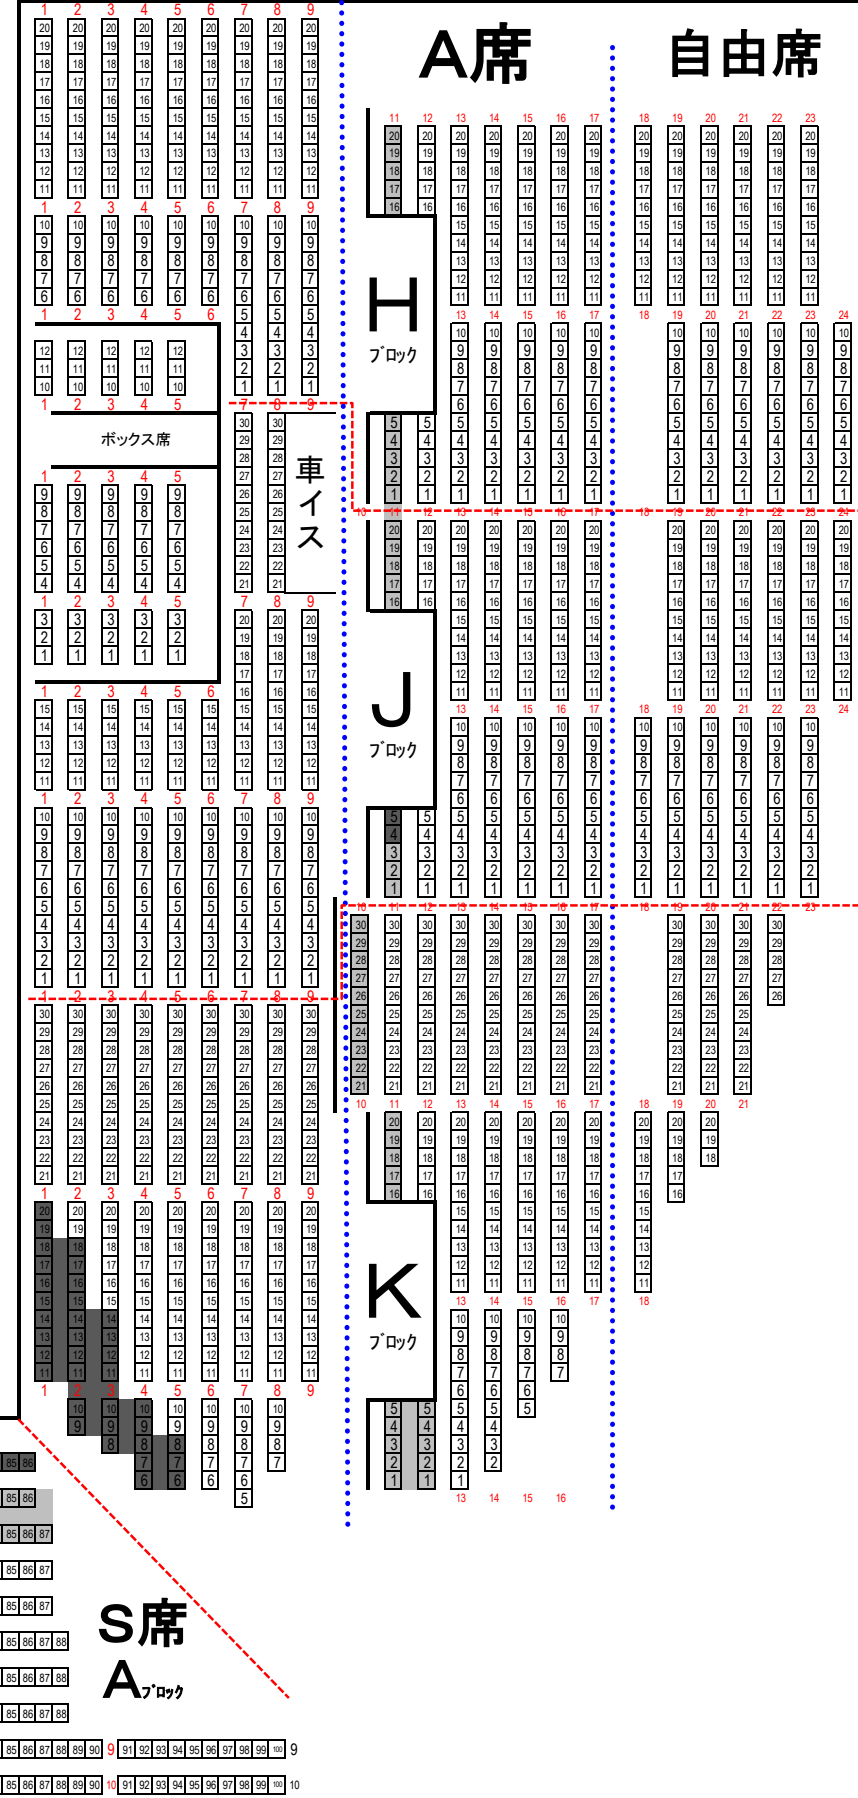

# 幕張メッセ・イベントホール

1	2	3	4	5	6	7	8	9	10	11	12	13	14	15	16	17	18	19	20	21	22	23	24	25	26	27	28	29	30	31	32	33	34	35	36	37	38	39	40	
2	1	2	3	4	5	6	7	8	9	10	11	12	13	14	15	16	17	18	19	20	21	22	23	24	25	26	27	28	29	30	31	32	33	34	35	36	37	38	39	40
3	1	2	3	4	5	6	7	8	9	10	11	12	13	14	15	16	17	18	19	20	21	22	23	24	25	26	27	28	29	30	31	32	33	34	35	36	37	38	39	40
4	1	2	3	4	5	6	7	8	9	10	11	12	13	14	15	16	17	18	19	20	21	22	23	24	25	26	27	28	29	30	31	32	33	34	35	36	37	38	39	40
5	1	2	3	4	5	6	7	8	9	10	11	12	13	14	15	16	17	18	19	20	21	22	23	24	25	26	27	28	29	30	31	32	33	34	35	36	37	38	39	40
6	1	2	3	4	5	6	7	8	9	10	11	12	13	14	15	16	17	18	19	20	21	22	23	24	25	26	27	28	29	30	31	32	33	34	35	36	37	38	39	40

席種	席数
ロイヤル指定	240
S指定	2,090
A指定	730
自由	586
合計	3,646

S席

A  
ブロック

S席

A  
ブロック

2階