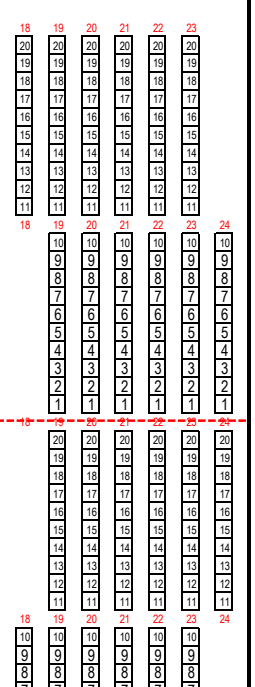

# 幕張メッセ・イベントホール

1	2	3	4	5	6	7	8	9	10	11	12	13	14	15	16	17	18	19	20	21	22	23	24	25	26	27	28	29	30	31	32	33	34	35	36	37	38	39	40	
2	1	2	3	4	5	6	7	8	9	10	11	12	13	14	15	16	17	18	19	20	21	22	23	24	25	26	27	28	29	30	31	32	33	34	35	36	37	38	39	40
3	1	2	3	4	5	6	7	8	9	10	11	12	13	14	15	16	17	18	19	20	21	22	23	24	25	26	27	28	29	30	31	32	33	34	35	36	37	38	39	40
4	1	2	3	4	5	6	7	8	9	10	11	12	13	14	15	16	17	18	19	20	21	22	23	24	25	26	27	28	29	30	31	32	33	34	35	36	37	38	39	40
5	1	2	3	4	5	6	7	8	9	10	11	12	13	14	15	16	17	18	19	20	21	22	23	24	25	26	27	28	29	30	31	32	33	34	35	36	37	38	39	40
6	1	2	3	4	5	6	7	8	9	10	11	12	13	14	15	16	17	18	19	20	21	22	23	24	25	26	27	28	29	30	31	32	33	34	35	36	37	38	39	40

席種	席数
ロイヤル指定	240
S指定	2,090
A指定	730
自由	586
合計	3,646

S席

A  
ブロック

S席

A  
ブロック

2階