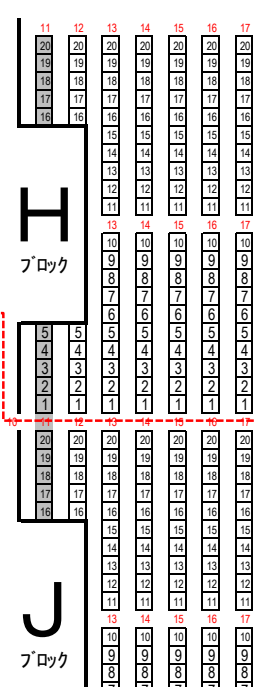

# 幕張メッセ・イベントホール

1	2	3	4	5	6	7	8	9	10	11	12	13	14	15	16	17	18	19	20	21	22	23	24	25	26	27	28	29	30	31	32	33	34	35	36	37	38	39	40	
2	1	2	3	4	5	6	7	8	9	10	11	12	13	14	15	16	17	18	19	20	21	22	23	24	25	26	27	28	29	30	31	32	33	34	35	36	37	38	39	40
3	1	2	3	4	5	6	7	8	9	10	11	12	13	14	15	16	17	18	19	20	21	22	23	24	25	26	27	28	29	30	31	32	33	34	35	36	37	38	39	40
4	1	2	3	4	5	6	7	8	9	10	11	12	13	14	15	16	17	18	19	20	21	22	23	24	25	26	27	28	29	30	31	32	33	34	35	36	37	38	39	40
5	1	2	3	4	5	6	7	8	9	10	11	12	13	14	15	16	17	18	19	20	21	22	23	24	25	26	27	28	29	30	31	32	33	34	35	36	37	38	39	40
6	1	2	3	4	5	6	7	8	9	10	11	12	13	14	15	16	17	18	19	20	21	22	23	24	25	26	27	28	29	30	31	32	33	34	35	36	37	38	39	40

席種	席数
ロイヤル指定	240
S指定	2,090
A指定	730
自由	586
合計	3,646

S席

A  
ブロック

S席

A  
ブロック

2階