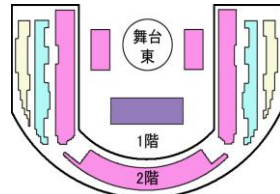

# 幕張メッセ・イベントホール

1	2	3	4	5	6	7	8	9	10	11	12	13	14	15	16	17	18	19	20	21	22	23	24	25	26	27	28	29	30	31	32	33	34	35	36	37	38	39	40	
2	1	2	3	4	5	6	7	8	9	10	11	12	13	14	15	16	17	18	19	20	21	22	23	24	25	26	27	28	29	30	31	32	33	34	35	36	37	38	39	40
3	1	2	3	4	5	6	7	8	9	10	11	12	13	14	15	16	17	18	19	20	21	22	23	24	25	26	27	28	29	30	31	32	33	34	35	36	37	38	39	40
4	1	2	3	4	5	6	7	8	9	10	11	12	13	14	15	16	17	18	19	20	21	22	23	24	25	26	27	28	29	30	31	32	33	34	35	36	37	38	39	40
5	1	2	3	4	5	6	7	8	9	10	11	12	13	14	15	16	17	18	19	20	21	22	23	24	25	26	27	28	29	30	31	32	33	34	35	36	37	38	39	40
6	1	2	3	4	5	6	7	8	9	10	11	12	13	14	15	16	17	18	19	20	21	22	23	24	25	26	27	28	29	30	31	32	33	34	35	36	37	38	39	40

席種	席数
ロイヤル指定	240
S指定	2,090
A指定	730
自由	586
合計	3,646

S席

A  
ブロック

S席

A  
ブロック

2階