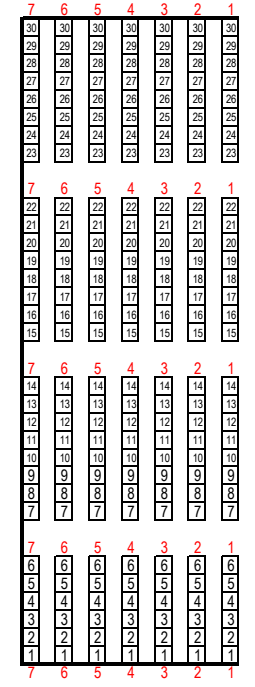

# 幕張メッセ・イベントホール

1	2	3	4	5	6	7	8	9	10	11	12	13	14	15	16	17	18	19	20	21	22	23	24	25	26	27	28	29	30	31	32	33	34	35	36	37	38	39	40	
2	1	2	3	4	5	6	7	8	9	10	11	12	13	14	15	16	17	18	19	20	21	22	23	24	25	26	27	28	29	30	31	32	33	34	35	36	37	38	39	40
3	1	2	3	4	5	6	7	8	9	10	11	12	13	14	15	16	17	18	19	20	21	22	23	24	25	26	27	28	29	30	31	32	33	34	35	36	37	38	39	40
4	1	2	3	4	5	6	7	8	9	10	11	12	13	14	15	16	17	18	19	20	21	22	23	24	25	26	27	28	29	30	31	32	33	34	35	36	37	38	39	40
5	1	2	3	4	5	6	7	8	9	10	11	12	13	14	15	16	17	18	19	20	21	22	23	24	25	26	27	28	29	30	31	32	33	34	35	36	37	38	39	40
6	1	2	3	4	5	6	7	8	9	10	11	12	13	14	15	16	17	18	19	20	21	22	23	24	25	26	27	28	29	30	31	32	33	34	35	36	37	38	39	40

席種	席数
ロイヤル指定	240
S指定	2,090
A指定	730
自由	586
合計	3,646

S席

A  
ブロック

S席

A  
ブロック

2階