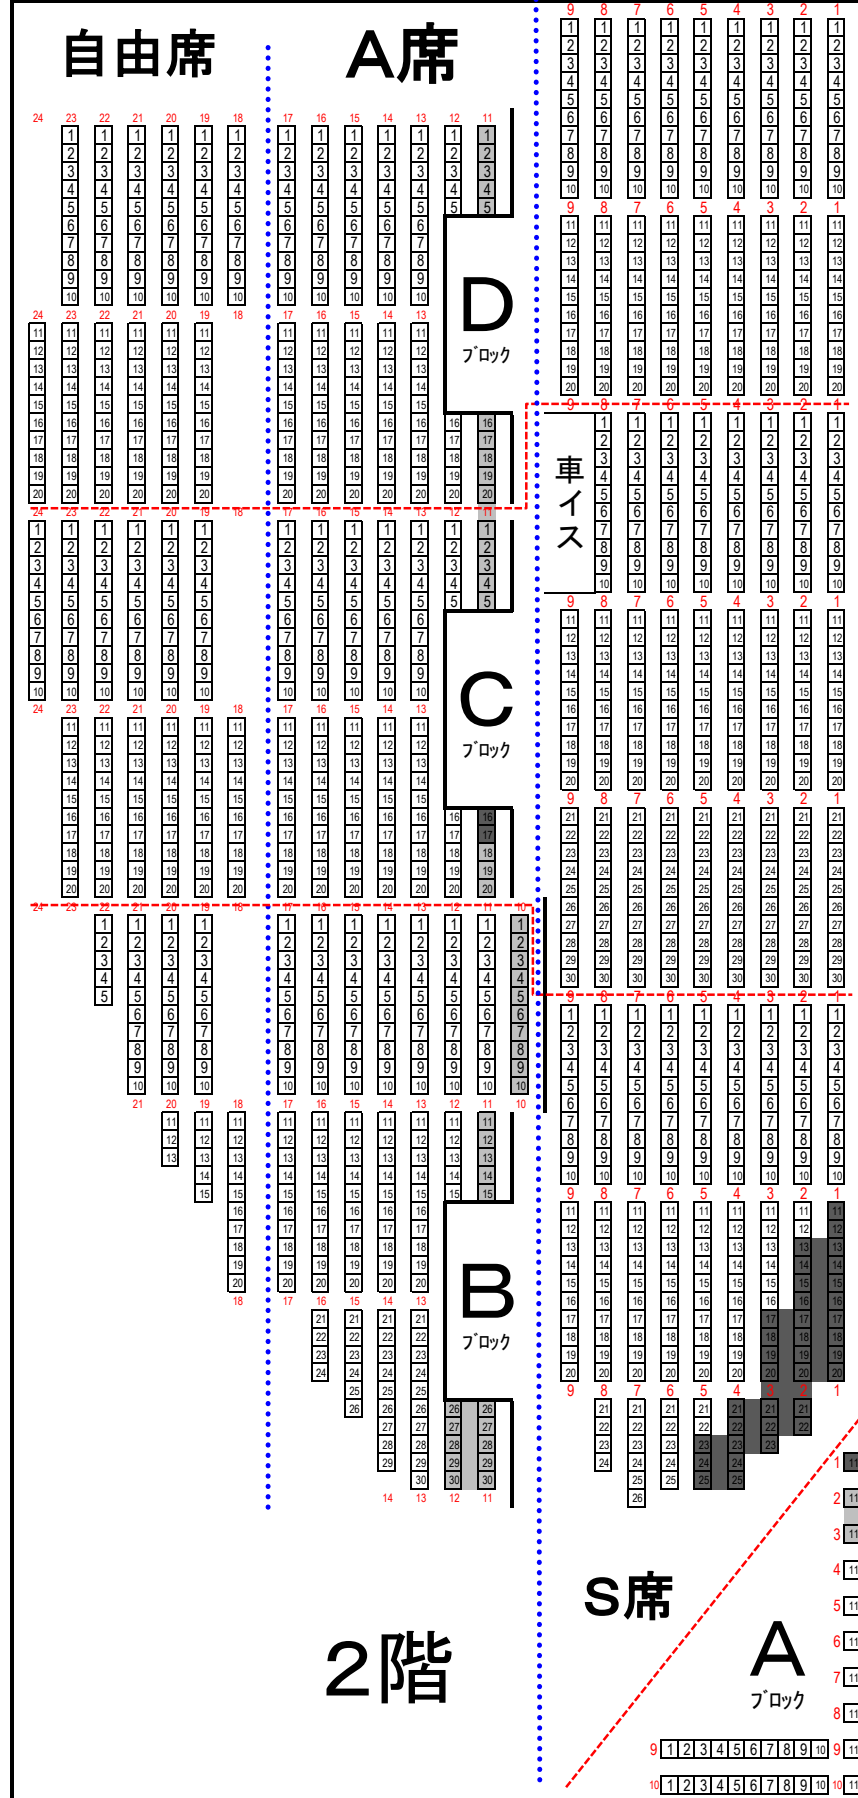

# 幕張メッセ・イベントホール

1	2	3	4	5	6	7	8	9	10	11	12	13	14	15	16	17	18	19	20	21	22	23	24	25	26	27	28	29	30	31	32	33	34	35	36	37	38	39	40	
2	1	2	3	4	5	6	7	8	9	10	11	12	13	14	15	16	17	18	19	20	21	22	23	24	25	26	27	28	29	30	31	32	33	34	35	36	37	38	39	40
3	1	2	3	4	5	6	7	8	9	10	11	12	13	14	15	16	17	18	19	20	21	22	23	24	25	26	27	28	29	30	31	32	33	34	35	36	37	38	39	40
4	1	2	3	4	5	6	7	8	9	10	11	12	13	14	15	16	17	18	19	20	21	22	23	24	25	26	27	28	29	30	31	32	33	34	35	36	37	38	39	40
5	1	2	3	4	5	6	7	8	9	10	11	12	13	14	15	16	17	18	19	20	21	22	23	24	25	26	27	28	29	30	31	32	33	34	35	36	37	38	39	40
6	1	2	3	4	5	6	7	8	9	10	11	12	13	14	15	16	17	18	19	20	21	22	23	24	25	26	27	28	29	30	31	32	33	34	35	36	37	38	39	40

席種	席数
ロイヤル指定	240
S指定	2,090
A指定	730
自由	586
合計	3,646

S席

A  
ブロック

S席

A  
ブロック

2階