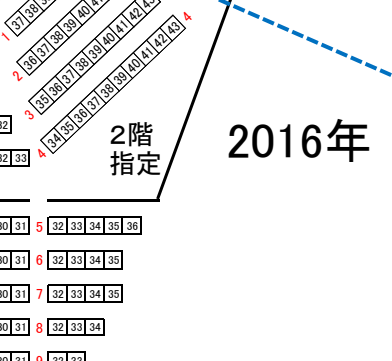

# 2016年愛知県体育館

北 舞台 南

西

3階自由席

指定席	4,160
自由席	348
合計	4,508

2016年

P

K

Q

J

R

I

G

H

3階自由

3階自由

2階指定

2階指定

3階

3階

3階

3階

2階

2階

1階

3階

3階

3階

3階