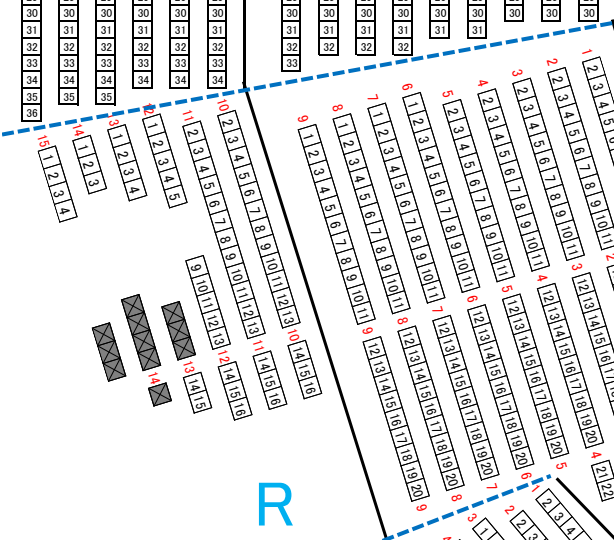

# 2016年愛知県体育館

北 舞台 南

西

3階自由席

指定席	4,160
自由席	348
合計	4,508

2016年

P

K

Q

J

R

I

G

H

3階自由

3階自由

2階指定

2階指定

3階

3階

3階

3階

2階

2階

1階

3階

3階

3階

3階