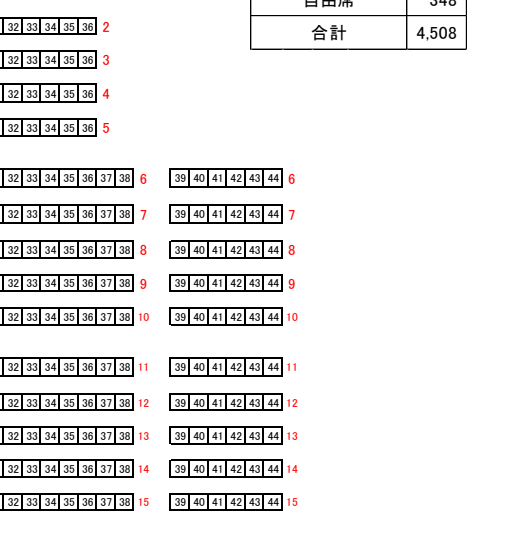

# 2016年愛知県体育館

北 舞台 南

西

3階自由席

指定席	4,160
自由席	348
合計	4,508

2016年

P

K

Q

J

R

I

G

H

3階自由

3階自由

2階指定

2階指定

3階

3階

3階

3階

2階

2階