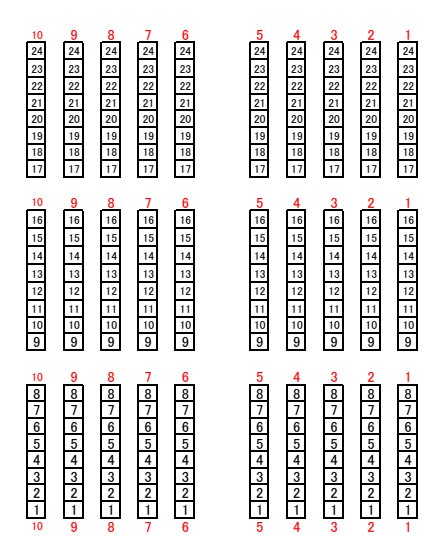

# 2016年愛知県体育館

北 舞台 南

西

3階自由席

指定席	4,160
自由席	348
合計	4,508

2016年

P

K

Q

J

R

I

G

H

3階自由

3階自由

2階指定

2階指定

3階

3階

3階

3階

2階

2階

1階

3階

3階

3階

3階