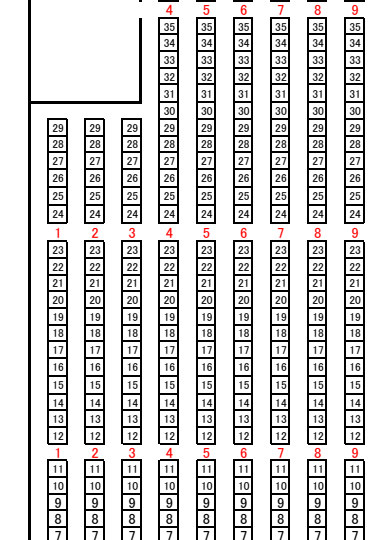

# 2016年愛知県体育館

北 舞台 南

西

3階自由席

指定席	4,160
自由席	348
合計	4,508

2016年

P

K

Q

J

R

I

G

H

3階自由

3階自由

2階指定

2階指定

3階

3階

3階

3階

2階

2階

1階

3階

3階

3階

3階