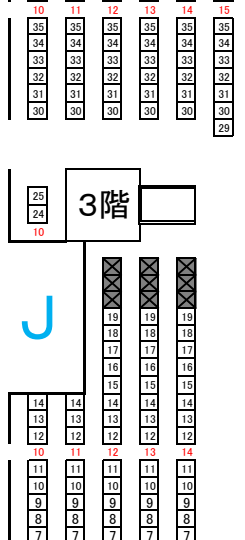

# 2016年愛知県体育館

北 舞台 南

西

3階自由席

指定席	4,160
自由席	348
合計	4,508

2016年

P

K

Q

J

R

I

G

H

3階自由

3階自由

2階指定

2階指定

3階

3階

3階

3階

2階

2階

1階

3階

3階

3階

3階