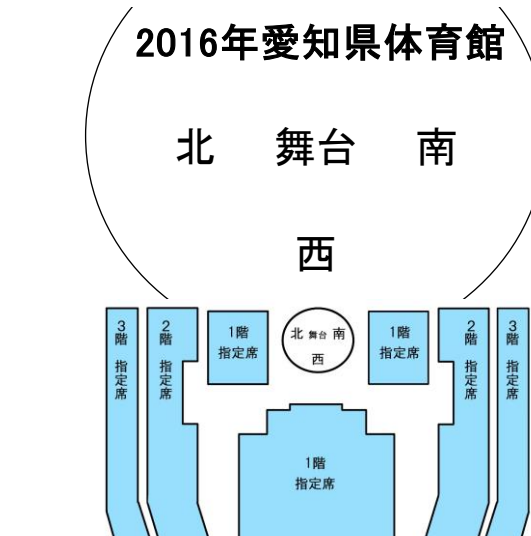

# 2016年愛知県体育館

北 舞台 南

西

3階自由席

指定席	4,160
自由席	348
合計	4,508

2016年

P

K

Q

J

R

I

G

H

3階自由

3階自由

2階指定

2階指定

3階

3階

3階

3階

2階

2階

1階

3階

3階

3階

3階