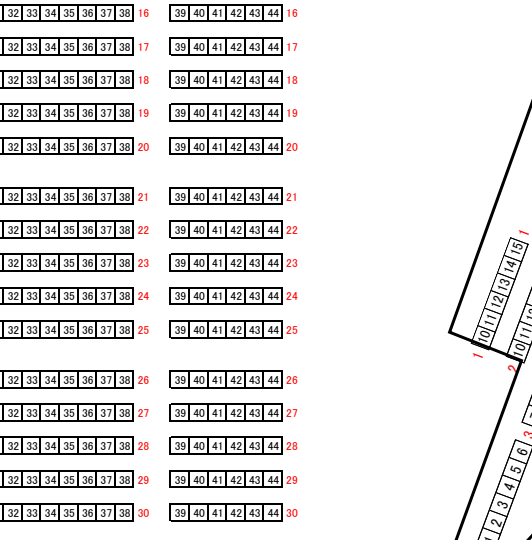

# 2016年愛知県体育館

北 舞台 南

西

3階自由席

指定席	4,160
自由席	348
合計	4,508

2016年

P

K

Q

J

R

I

G

H

3階自由

3階自由

2階指定

2階指定

3階

3階

3階

3階

2階

2階

1階

3階

3階

3階

3階