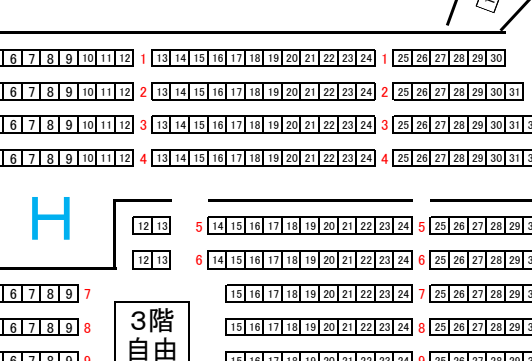

# 2016年愛知県体育館

北 舞台 南

西

3階自由席

指定席	4,160
自由席	348
合計	4,508

2016年

P

K

Q

J

R

I

G

H

3階自由

3階自由

2階指定

2階指定

3階

3階

3階

3階

2階

2階

1階

3階

3階

3階

3階