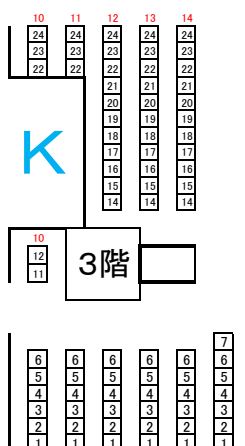

# 2016年愛知県体育館

北 舞台 南

西

3階自由席

指定席	4,160
自由席	348
合計	4,508

2016年

P

K

Q

J

R

I

G

H

3階自由

3階自由

2階指定

2階指定

3階

3階

3階

3階

2階

2階

1階

3階

3階

3階

3階