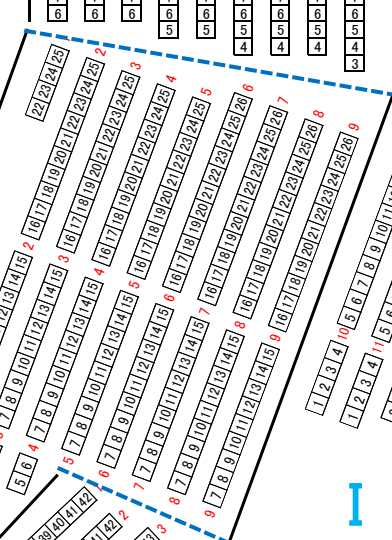

# 2016年愛知県体育館

北 舞台 南

西

3階自由席

指定席	4,160
自由席	348
合計	4,508

2016年

P

K

Q

J

R

I

G

H

3階自由

3階自由

2階指定

2階指定

3階

3階

3階

3階

2階

2階

1階

3階

3階

3階

3階