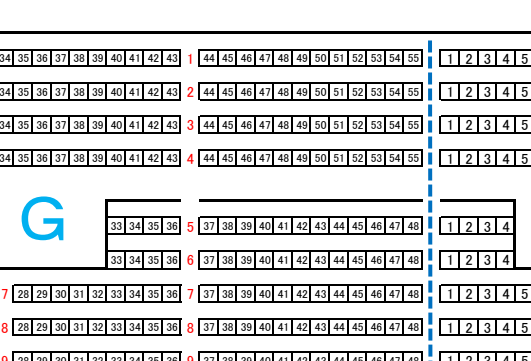

# 2016年愛知県体育館

北 舞台 南

西

3階自由席

指定席	4,160
自由席	348
合計	4,508

2016年

P

K

Q

J

R

I

G

H

3階自由

3階自由

2階指定

2階指定

3階

3階

3階

3階

2階

2階

1階

3階

3階

3階

3階