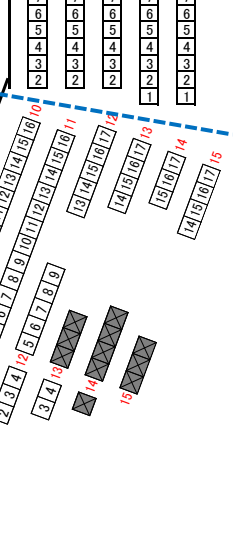

# 2016年愛知県体育館

北 舞台 南

西

3階自由席

指定席	4,160
自由席	348
合計	4,508

2016年

P

K

Q

J

R

I

G

H

3階自由

3階自由

2階指定

2階指定

3階

3階

3階

3階

2階

2階

1階

3階

3階

3階

3階