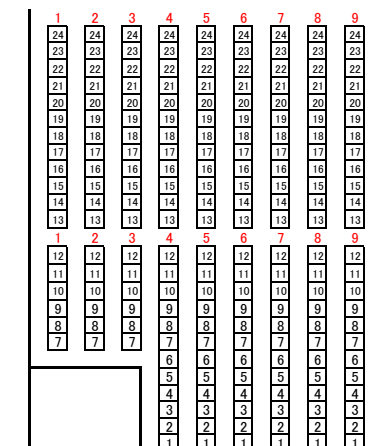

# 2016年愛知県体育館

北 舞台 南

西

3階自由席

指定席	4,160
自由席	348
合計	4,508

2016年

P

K

Q

J

R

I

G

H

3階自由

3階自由

2階指定

2階指定

3階

3階

3階

3階

2階

2階

1階

3階

3階

3階

3階