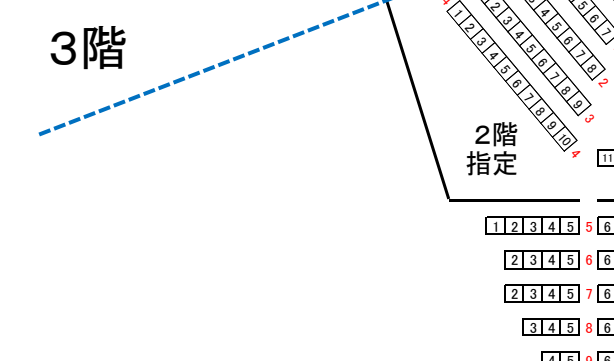

# 2016年愛知県体育館

北 舞台 南

西

3階自由席

指定席	4,160
自由席	348
合計	4,508

2016年

P

K

Q

J

R

I

G

H

3階自由

3階自由

2階指定

2階指定

3階

3階

3階

3階

2階

2階