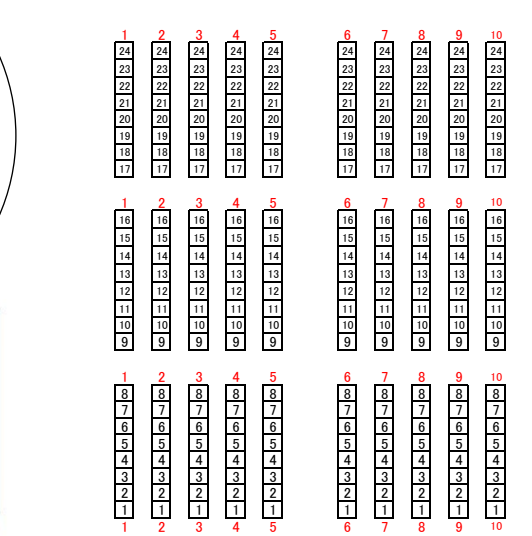

# 2016年愛知県体育館

北 舞台 南

西

3階自由席

指定席	4,160
自由席	348
合計	4,508

2016年

P

K

Q

J

R

I

G

H

3階自由

3階自由

2階指定

2階指定

3階

3階

3階

3階

2階

2階

1階

3階

3階

3階

3階