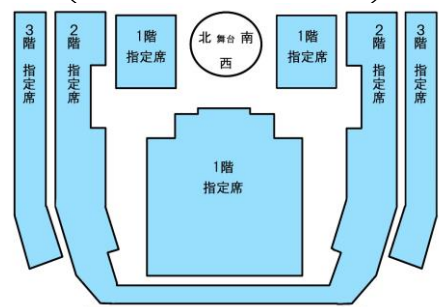

# 2016年愛知県体育館

北 舞台 南

西

3階自由席

指定席	4,160
自由席	348
合計	4,508

2016年

P

K

Q

J

R

I

G

H

3階自由

3階自由

2階指定

2階指定

3階

3階

3階

3階

2階

2階

1階

3階

3階

3階

3階