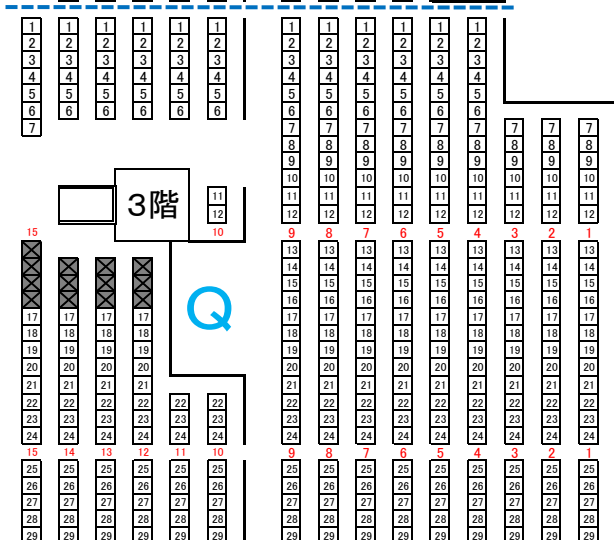

# 2016年愛知県体育館

北 舞台 南

西

3階自由席

指定席	4,160
自由席	348
合計	4,508

2016年

P

K

Q

J

R

I

G

H

3階自由

3階自由

2階指定

2階指定

3階

3階

3階

3階

2階

2階

1階

3階

3階

3階

3階