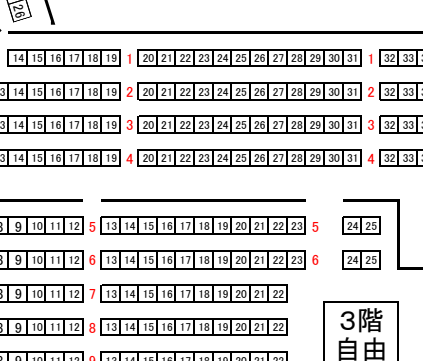

# 2016年愛知県体育館

北 舞台 南

西

3階自由席

指定席	4,160
自由席	348
合計	4,508

2016年

P

K

Q

J

R

I

G

H

3階自由

3階自由

2階指定

2階指定

3階

3階

3階

3階

2階

2階

1階

3階

3階

3階

3階