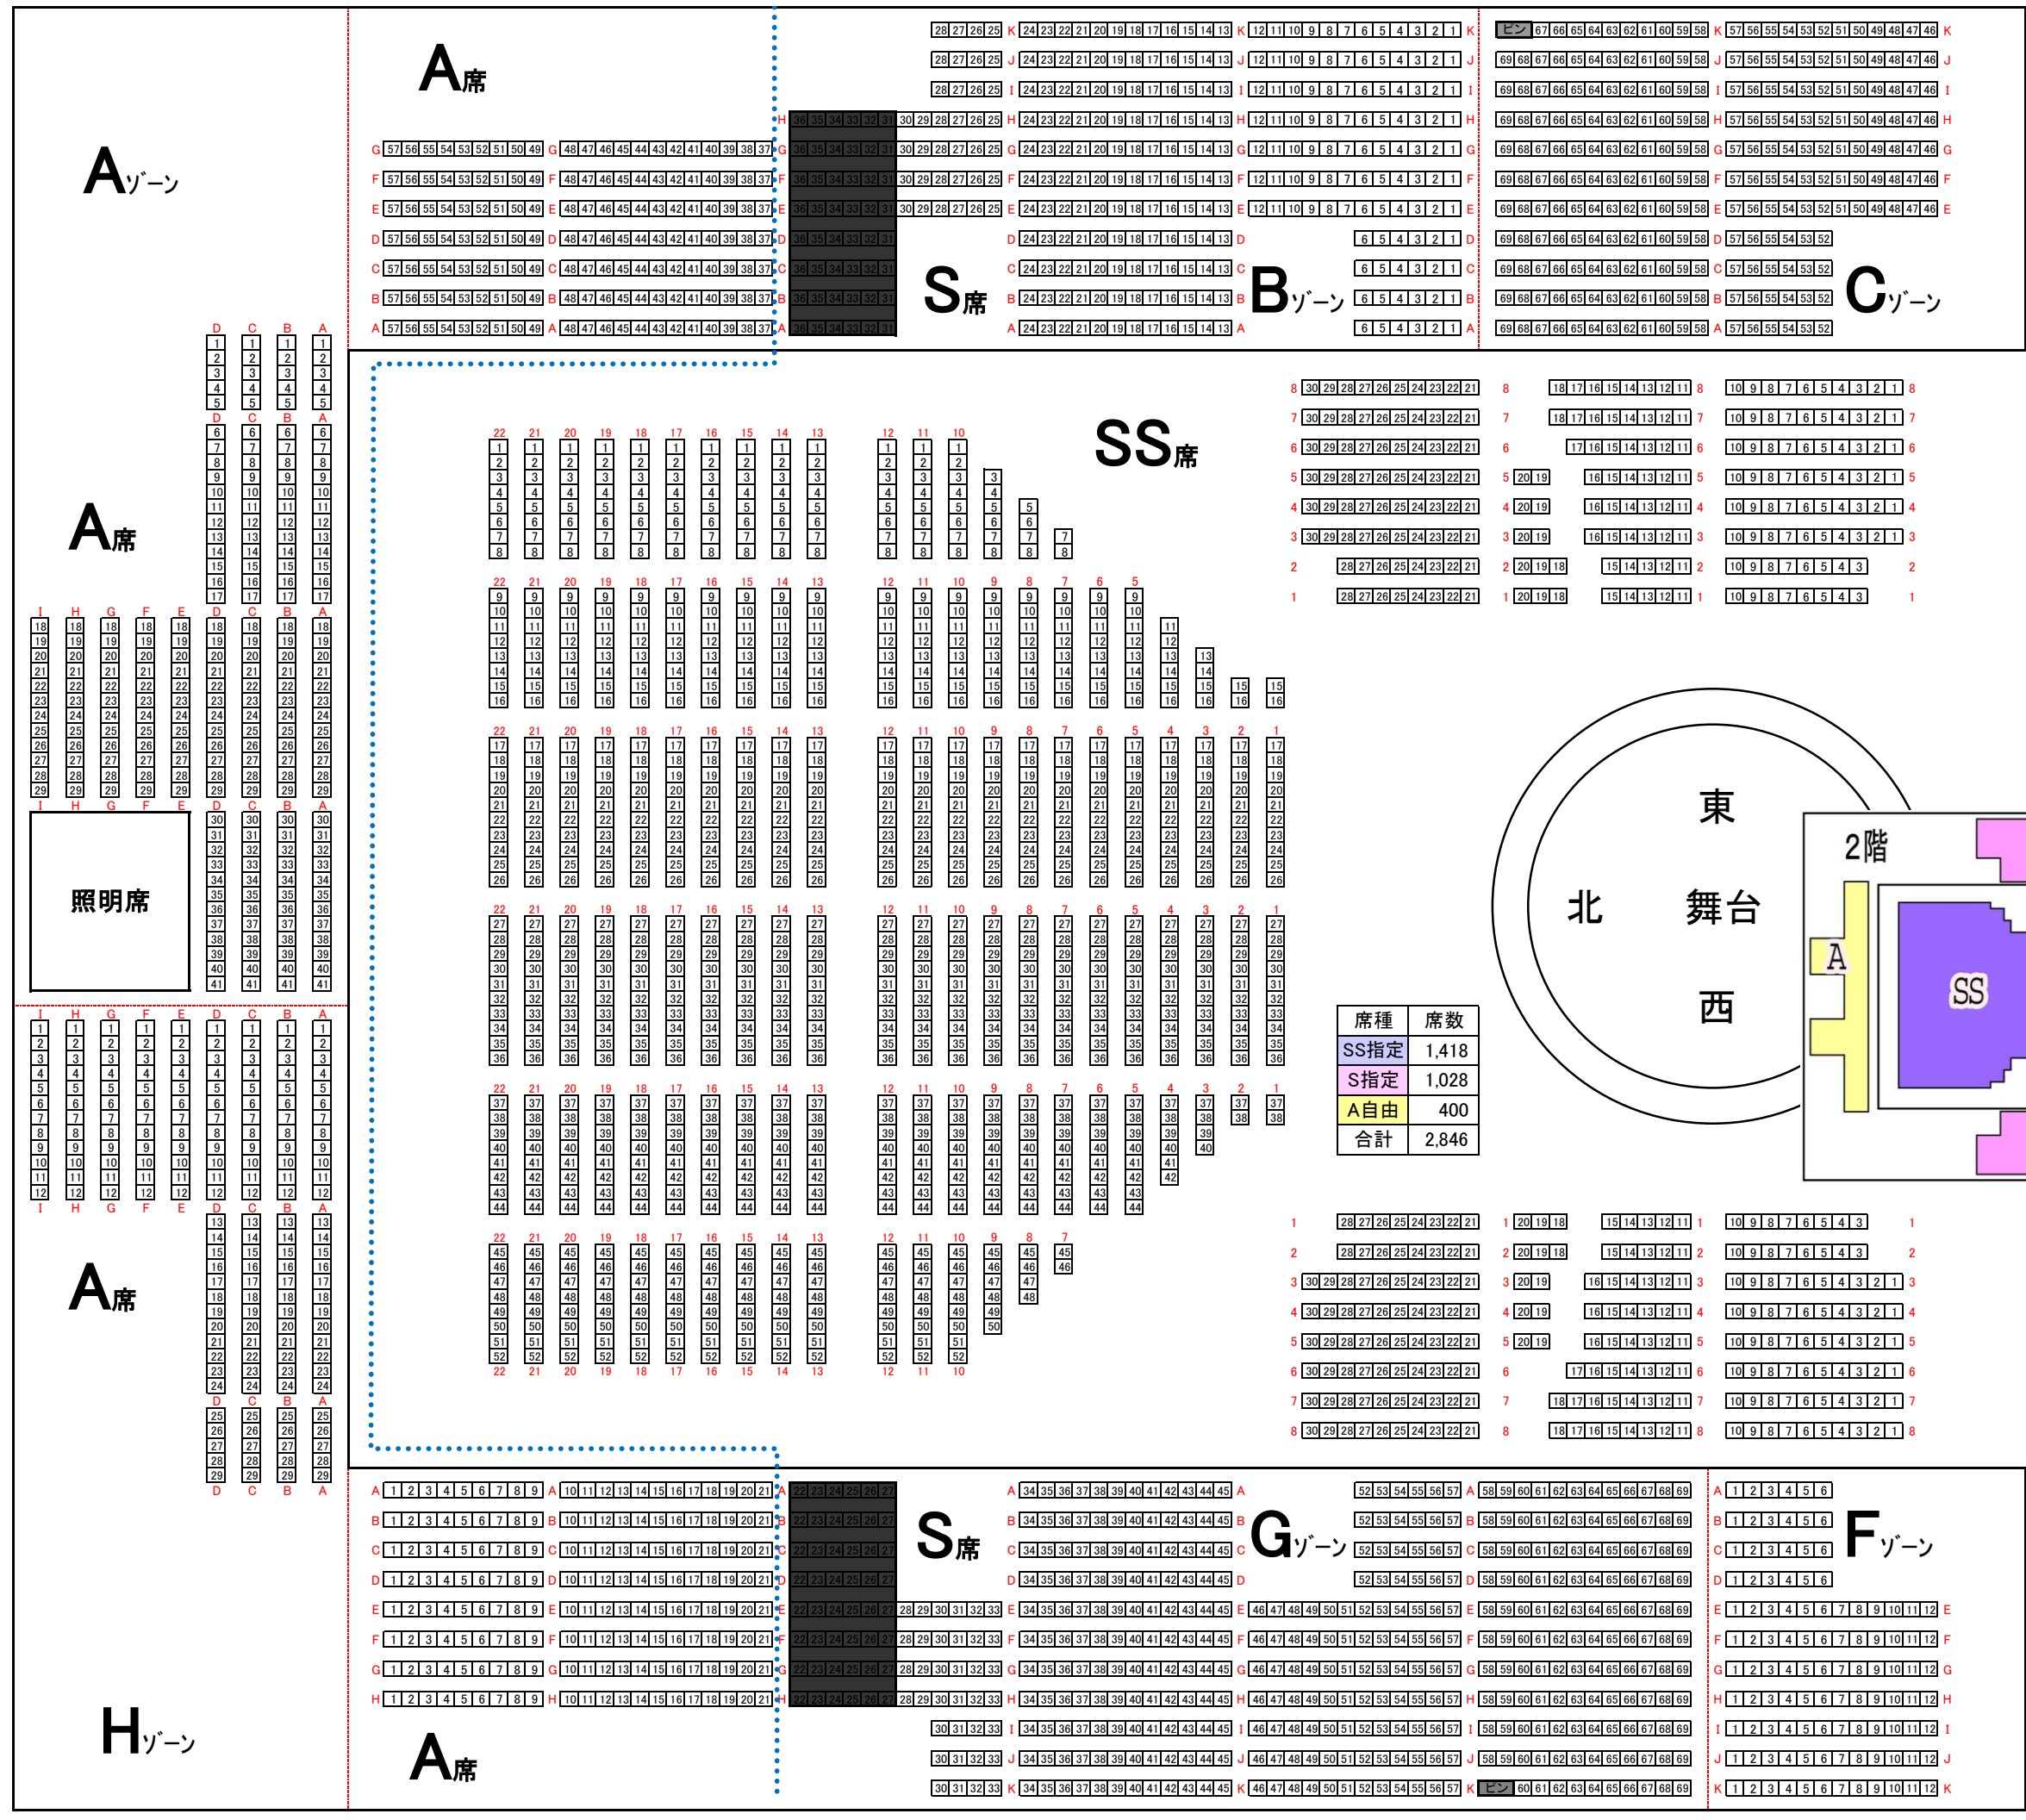

# 大阪府立体育会館

席種	席数
SS指定	1,418
S指定	1,028
A自由	400
合計	2,846