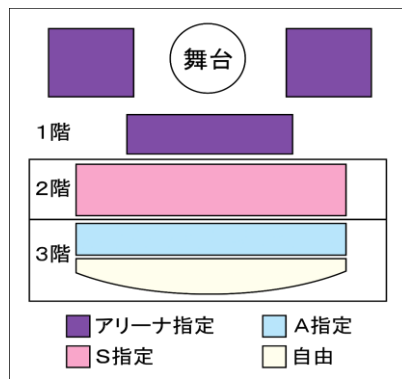

2017

東京体育館

月
日

曜日

時

分
開演

1階
アリーナ席

S	1,306
A	506
自由	794
合計	4,118