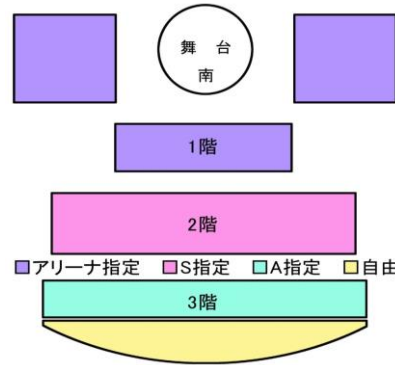

2016 東京体育館

1階
アリーナ席

1	5	6	7	8	9	10	11	12	13	14	15	16	17	18	19	20	21	22	23	24	25	26	27	28	29	30	31	32	1	33	34	35	36	37	38	39	40	1	41	42	43	44	45	46	47	48	1	49	50	51	52	53	54	55	56	1	57	58	59	60	
2	5	6	7	8	9	10	11	12	13	14	15	16	17	18	19	20	21	22	23	24	2	25	26	27	28	29	30	31	32	2	33	34	35	36	37	38	39	40	2	41	42	43	44	45	46	47	48	2	49	50	51	52	53	54	55	56	2	57	58	59	60
3	5	6	7	8	9	10	11	12	13	14	15	16	17	18	19	20	21	22	23	24	3	25	26	27	28	29	30	31	32	3	33	34	35	36	37	38	39	40	3	41	42	43	44	45	46	47	48	3	49	50	51	52	53	54	55	56	3	57	58	59	60
4	5	6	7	8	9	10	11	12	13	14	15	16	17	18	19	20	21	22	23	24	4	25	26	27	28	29	30	31	32	4	33	34	35	36	37	38	39	40	4	41	42	43	44	45	46	47	48	4	49	50	51	52	53	54	55	56	4	57	58	59	60
5	5	6	7	8	9	10	11	12	13	14	15	16	17	18	19	20	21	22	23	24	5	25	26	27	28	29	30	31	32	5	33	34	35	36	37	38	39	40	5	41	42	43	44	45	46	47	48	5	49	50	51	52	53	54	55	56	5	57	58	59	60
6	5	6	7	8	9	10	11	12	13	14	15	16	17	18	19	20	21	22	23	24	6	25	26	27	28	29	30	31	32	6	33	34	35	36	37	38	39	40	6	41	42	43	44	45	46	47	48	6	49	50	51	52	53	54	55	56	6	57	58	59	60
7	5	6	7	8	9	10	11	12	13	14	15	16	17	18	19	20	21	22	23	24	7	25	26	27	28	29	30	31	32	7	33	34	35	36	37	38	39	40	7	41	42	43	44	45	46	47	48	7	49	50	51	52	53	54	55	56	7	57	58	59	60
8	5	6	7	8	9	10	11	12	13	14	15	16	17	18	19	20	21	22	23	24	8	25	26	27	28	29	30	31	32	8	33	34	35	36	37	38	39	40	8	41	42	43	44	45	46	47	48	8	49	50	51	52	53	54	55	56	8	57	58	59	60
9	5	6	7	8	9	10	11	12	13	14	15	16	17	18	19	20	21	22	23	24	9	25	26	27	28	29	30	31	32	9	33	34	35	36	37	38	39	40	9	41	42	43	44	45	46	47	48	9	49	50	51	52	53	54	55	56	9	57	58	59	60
10	5	6	7	8	9	10	11	12	13	14	15	16	17	18	19	20	21	22	23	24	10	25	26	27	28	29	30	31	32	10	33	34	35	36	37	38	39	40	10	41	42	43	44	45	46	47	48	10	49	50	51	52	53	54	55	56	10	57	58	59	60

券種	席数
アリーナ	1,512
S	1,306
A	614
自由	686
合計	4,118

3階
A席

3階
自由