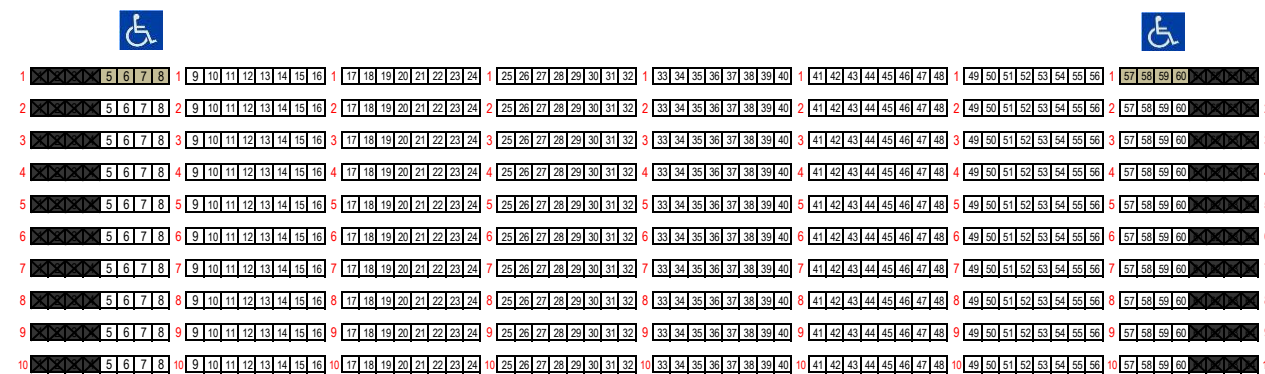

2017

東京体育館

月
日

曜日

時

分
開演

1階
アリーナ席

S	1,306
A	506
自由	794
合計	4,118