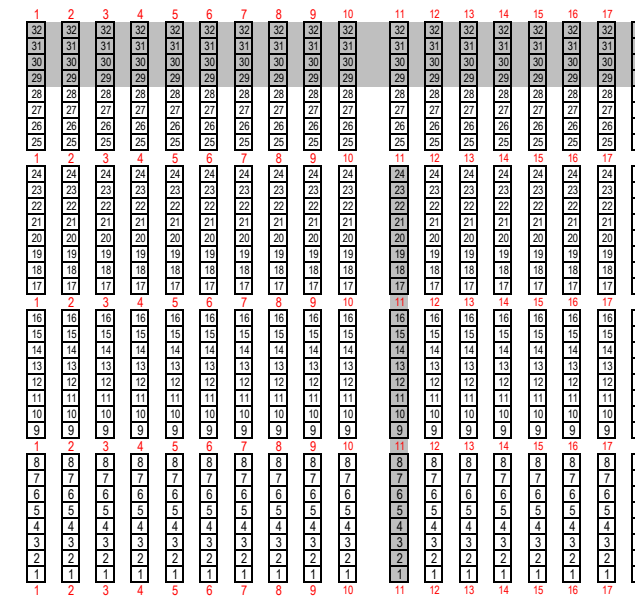

2017

東京体育館

月
日

曜日

時

分
開演

1階
アリーナ席

S	1,306
A	506
自由	794
合計	4,118