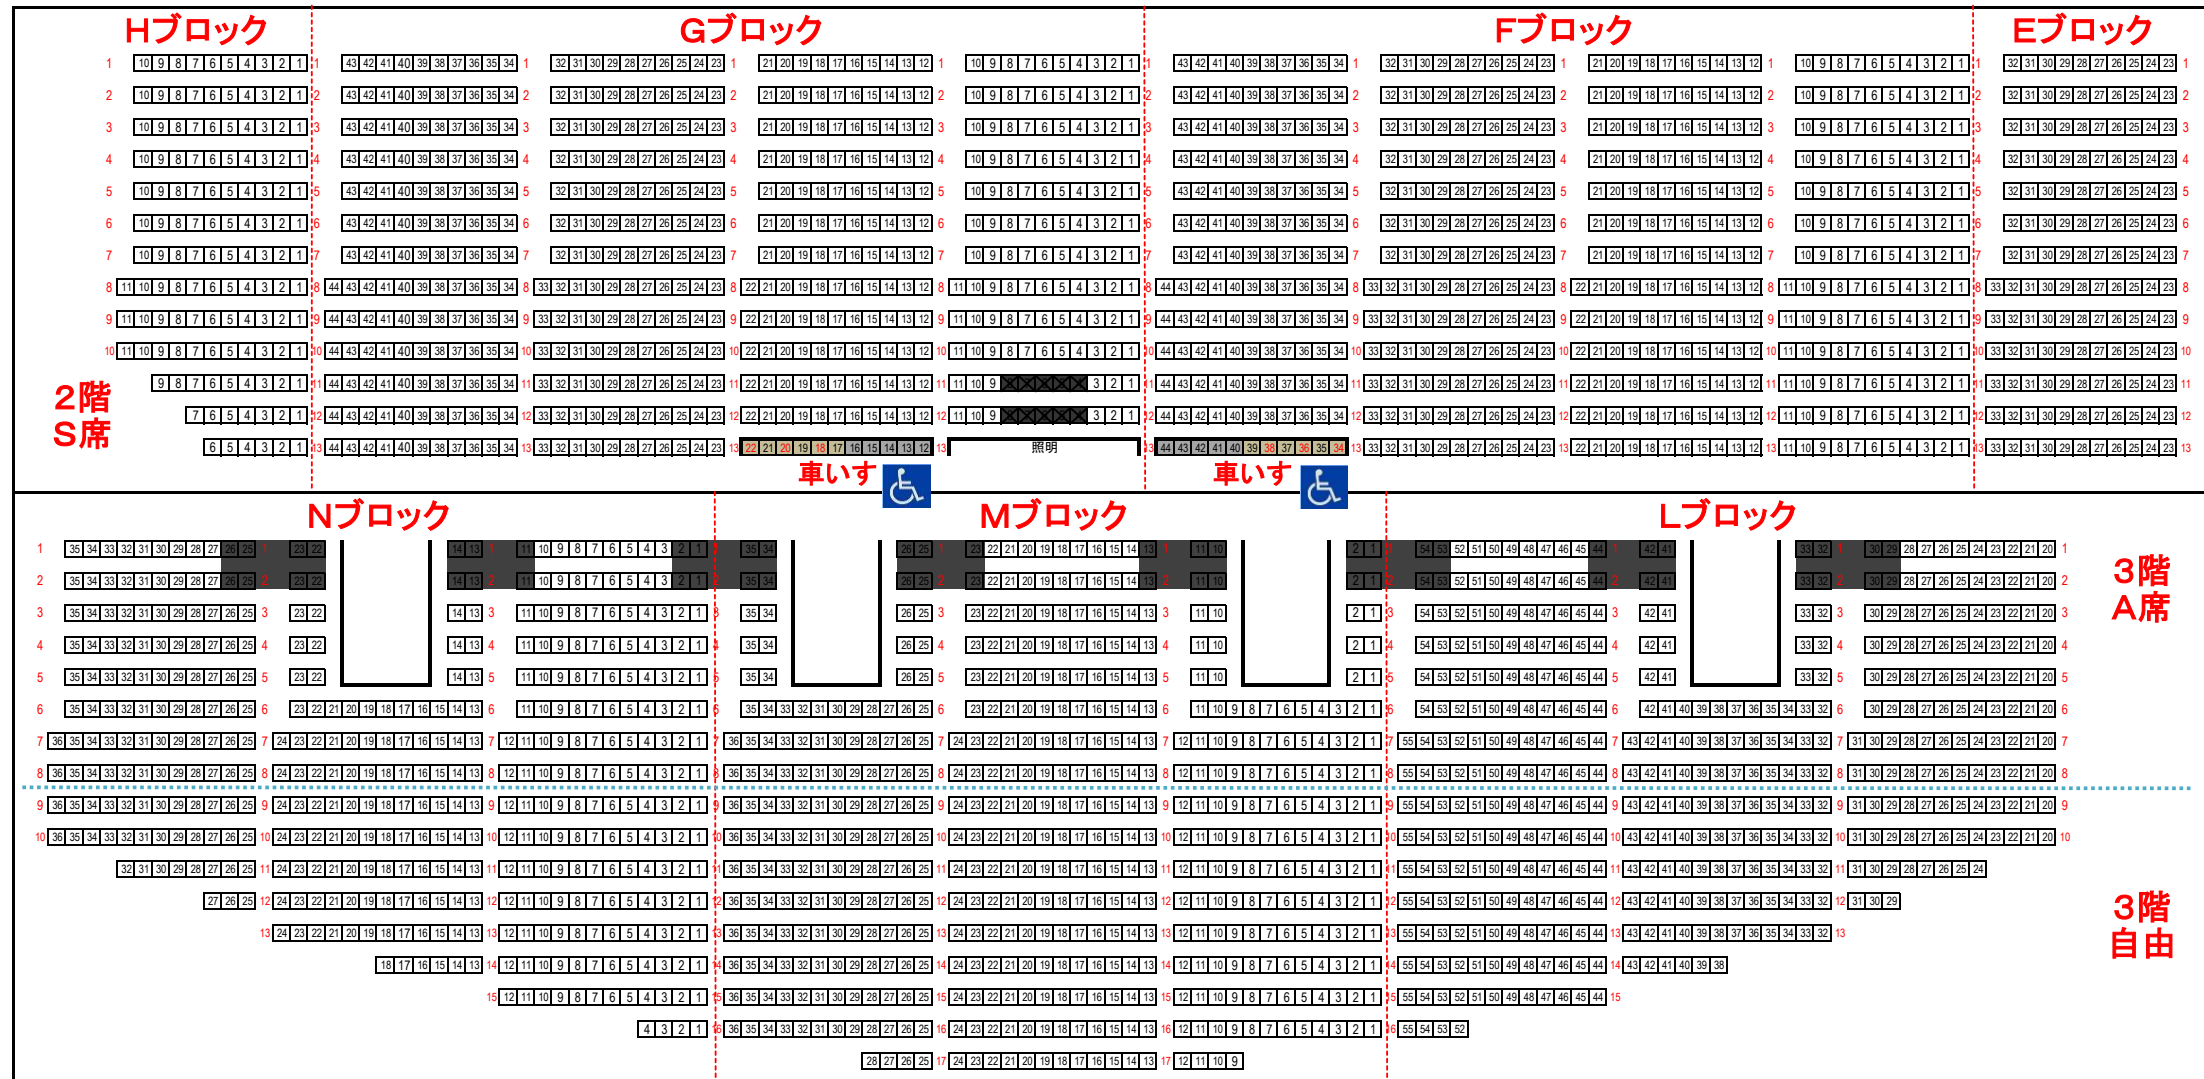

2016 東京体育館

1階
アリーナ席

1	5	6	7	8	9	10	11	12	13	14	15	16	17	18	19	20	21	22	23	24	25	26	27	28	29	30	31	32	1	33	34	35	36	37	38	39	40	1	41	42	43	44	45	46	47	48	1	49	50	51	52	53	54	55	56	1	57	58	59	60	
2	5	6	7	8	9	10	11	12	13	14	15	16	17	18	19	20	21	22	23	24	2	25	26	27	28	29	30	31	32	2	33	34	35	36	37	38	39	40	2	41	42	43	44	45	46	47	48	2	49	50	51	52	53	54	55	56	2	57	58	59	60
3	5	6	7	8	9	10	11	12	13	14	15	16	17	18	19	20	21	22	23	24	3	25	26	27	28	29	30	31	32	3	33	34	35	36	37	38	39	40	3	41	42	43	44	45	46	47	48	3	49	50	51	52	53	54	55	56	3	57	58	59	60
4	5	6	7	8	9	10	11	12	13	14	15	16	17	18	19	20	21	22	23	24	4	25	26	27	28	29	30	31	32	4	33	34	35	36	37	38	39	40	4	41	42	43	44	45	46	47	48	4	49	50	51	52	53	54	55	56	4	57	58	59	60
5	5	6	7	8	9	10	11	12	13	14	15	16	17	18	19	20	21	22	23	24	5	25	26	27	28	29	30	31	32	5	33	34	35	36	37	38	39	40	5	41	42	43	44	45	46	47	48	5	49	50	51	52	53	54	55	56	5	57	58	59	60
6	5	6	7	8	9	10	11	12	13	14	15	16	17	18	19	20	21	22	23	24	6	25	26	27	28	29	30	31	32	6	33	34	35	36	37	38	39	40	6	41	42	43	44	45	46	47	48	6	49	50	51	52	53	54	55	56	6	57	58	59	60
7	5	6	7	8	9	10	11	12	13	14	15	16	17	18	19	20	21	22	23	24	7	25	26	27	28	29	30	31	32	7	33	34	35	36	37	38	39	40	7	41	42	43	44	45	46	47	48	7	49	50	51	52	53	54	55	56	7	57	58	59	60
8	5	6	7	8	9	10	11	12	13	14	15	16	17	18	19	20	21	22	23	24	8	25	26	27	28	29	30	31	32	8	33	34	35	36	37	38	39	40	8	41	42	43	44	45	46	47	48	8	49	50	51	52	53	54	55	56	8	57	58	59	60
9	5	6	7	8	9	10	11	12	13	14	15	16	17	18	19	20	21	22	23	24	9	25	26	27	28	29	30	31	32	9	33	34	35	36	37	38	39	40	9	41	42	43	44	45	46	47	48	9	49	50	51	52	53	54	55	56	9	57	58	59	60
10	5	6	7	8	9	10	11	12	13	14	15	16	17	18	19	20	21	22	23	24	10	25	26	27	28	29	30	31	32	10	33	34	35	36	37	38	39	40	10	41	42	43	44	45	46	47	48	10	49	50	51	52	53	54	55	56	10	57	58	59	60

券種	席数
アリーナ	1,512
S	1,306
A	614
自由	686
合計	4,118

3階
A席

3階
自由