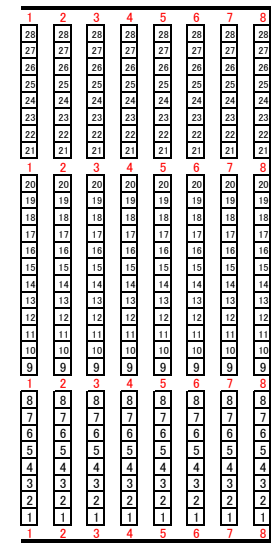

# 横浜文化体育館

席種	席数
S指定	1,980
A指定	311
自由	504
合計	2,795

## 1階S席

## 2階S席

車いす

## 2階A席