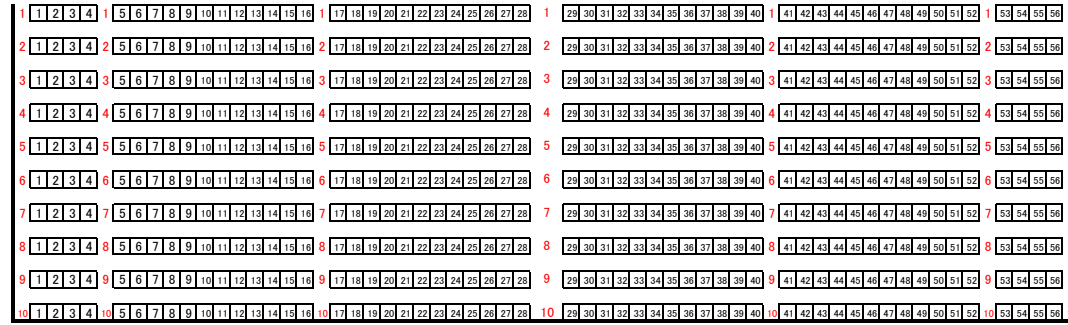

# 横浜文化体育館

席種	席数
S指定	1,980
A指定	311
自由	504
合計	2,795

## 1階S席

## 2階S席

車いす

## 2階A席