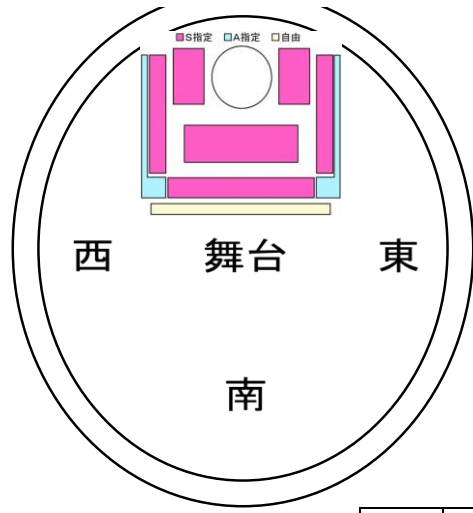

# 横浜文化体育館

席種	席数
S指定	1,980
A指定	311
自由	504
合計	2,795

## 1階S席