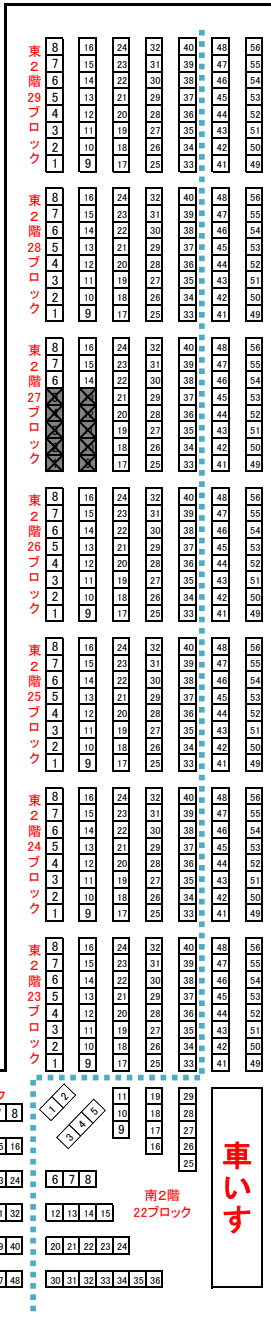

# 横浜文化体育館

席種	席数
S指定	1,980
A指定	311
自由	504
合計	2,795

## 1階S席

## 2階S席

車いす

## 2階A席