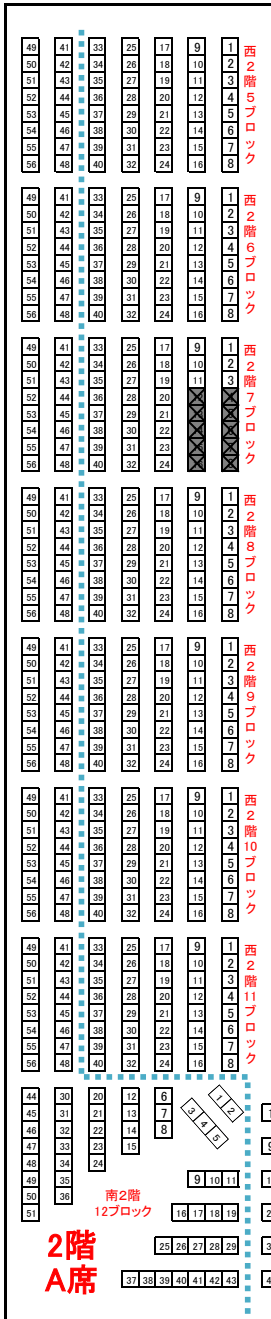

# 横浜文化体育館

席種	席数
S指定	1,980
A指定	311
自由	504
合計	2,795

## 1階S席

## 2階S席

車いす

## 2階A席