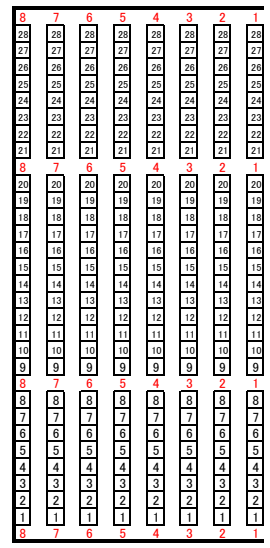

# 横浜文化体育館

席種	席数
S指定	1,980
A指定	311
自由	504
合計	2,795

## 1階S席

## 2階S席

車いす

## 2階A席