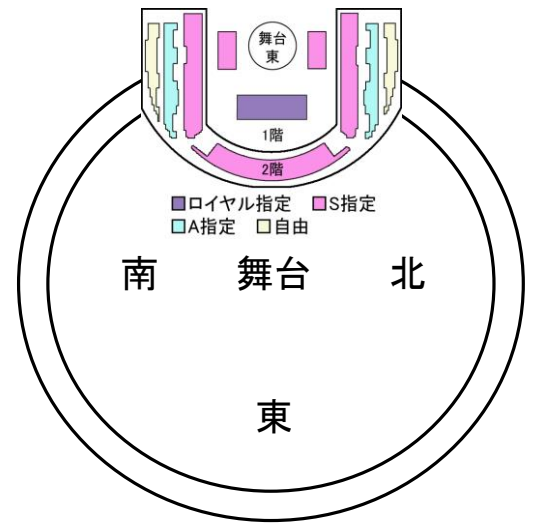

2017 幕張メッセ・イベントホール

1	2	3	4	5	6	7	8	9	10	11	12	13	14	15	16	17	18	19	20	21	22	23	24	25	26	27	28	29	30	31	32	33	34	35	36	37	38	39	40	1	
2	1	2	3	4	5	6	7	8	9	10	11	12	13	14	15	16	17	18	19	20	21	22	23	24	25	26	27	28	29	30	31	32	33	34	35	36	37	38	39	40	2
3	1	2	3	4	5	6	7	8	9	10	11	12	13	14	15	16	17	18	19	20	21	22	23	24	25	26	27	28	29	30	31	32	33	34	35	36	37	38	39	40	3
4	1	2	3	4	5	6	7	8	9	10	11	12	13	14	15	16	17	18	19	20	21	22	23	24	25	26	27	28	29	30	31	32	33	34	35	36	37	38	39	40	4
5	1	2	3	4	5	6	7	8	9	10	11	12	13	14	15	16	17	18	19	20	21	22	23	24	25	26	27	28	29	30	31	32	33	34	35	36	37	38	39	40	5
6	1	2	3	4	5	6	7	8	9	10	11	12	13	14	15	16	17	18	19	20	21	22	23	24	25	26	27	28	29	30	31	32	33	34	35	36	37	38	39	40	6

席種	席数
ロイヤル指定	240
S指定	2,090
A指定	730
自由	586
合計	3,646

開演