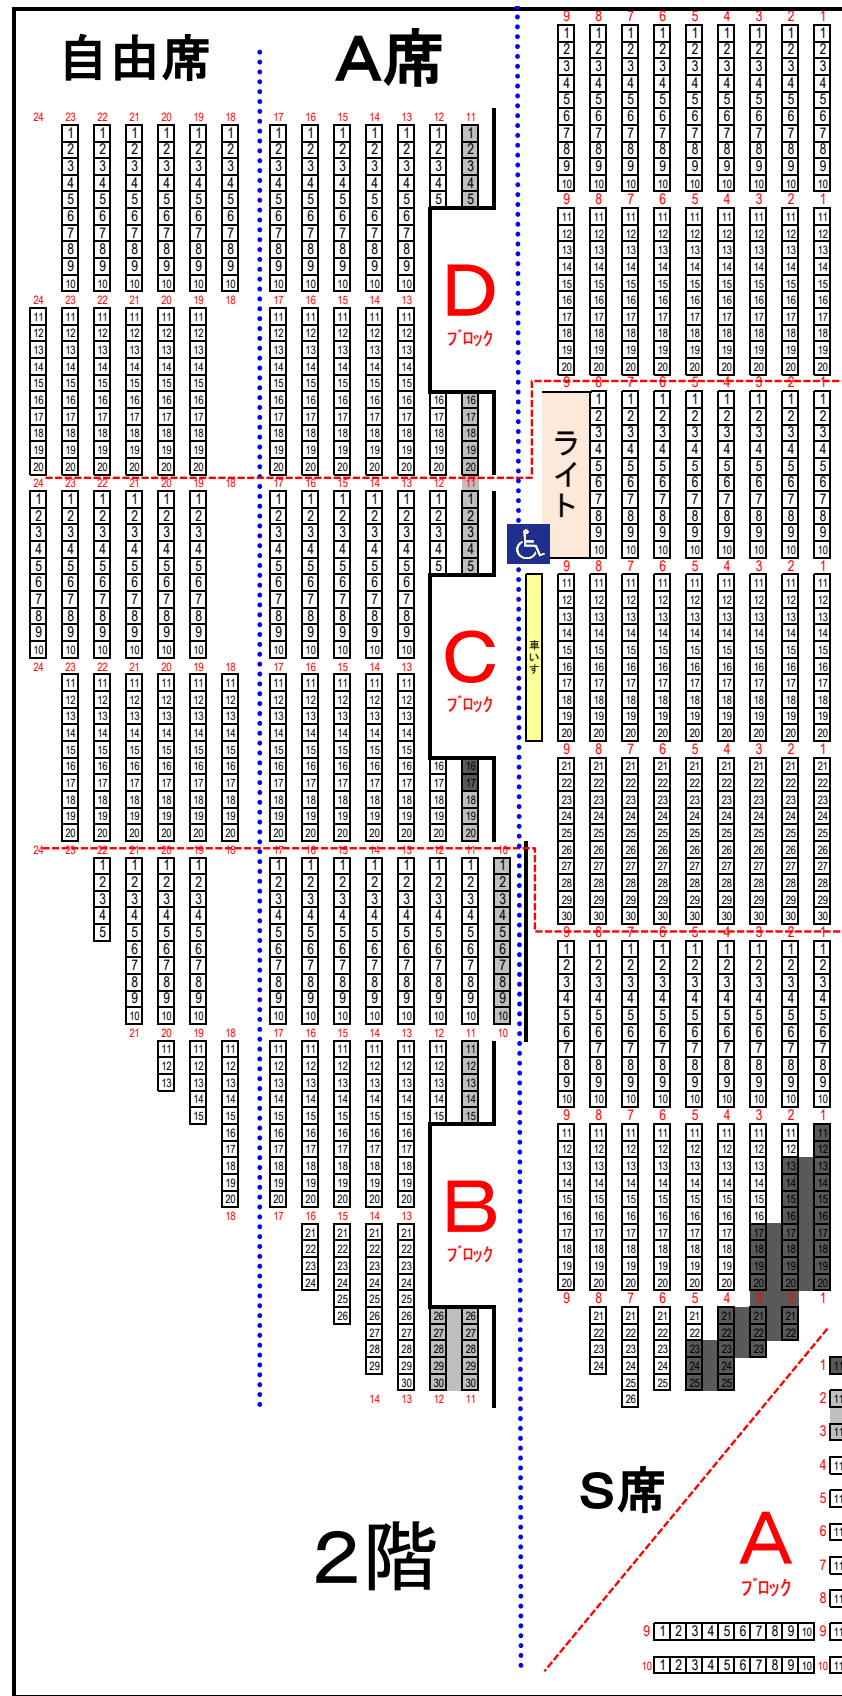

2017 幕張メッセ・イベントホール

1	2	3	4	5	6	7	8	9	10	11	12	13	14	15	16	17	18	19	20	21	22	23	24	25	26	27	28	29	30	31	32	33	34	35	36	37	38	39	40	1	
2	1	2	3	4	5	6	7	8	9	10	11	12	13	14	15	16	17	18	19	20	21	22	23	24	25	26	27	28	29	30	31	32	33	34	35	36	37	38	39	40	2
3	1	2	3	4	5	6	7	8	9	10	11	12	13	14	15	16	17	18	19	20	21	22	23	24	25	26	27	28	29	30	31	32	33	34	35	36	37	38	39	40	3
4	1	2	3	4	5	6	7	8	9	10	11	12	13	14	15	16	17	18	19	20	21	22	23	24	25	26	27	28	29	30	31	32	33	34	35	36	37	38	39	40	4
5	1	2	3	4	5	6	7	8	9	10	11	12	13	14	15	16	17	18	19	20	21	22	23	24	25	26	27	28	29	30	31	32	33	34	35	36	37	38	39	40	5
6	1	2	3	4	5	6	7	8	9	10	11	12	13	14	15	16	17	18	19	20	21	22	23	24	25	26	27	28	29	30	31	32	33	34	35	36	37	38	39	40	6

席種	席数
ロイヤル指定	240
S指定	2,090
A指定	730
自由	586
合計	3,646

開演