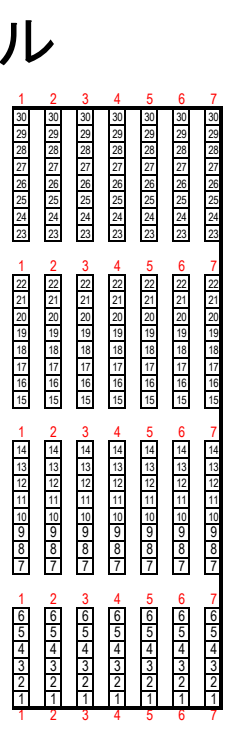

2017 幕張メッセ・イベントホール

1	2	3	4	5	6	7	8	9	10	11	12	13	14	15	16	17	18	19	20	21	22	23	24	25	26	27	28	29	30	31	32	33	34	35	36	37	38	39	40	1	
2	1	2	3	4	5	6	7	8	9	10	11	12	13	14	15	16	17	18	19	20	21	22	23	24	25	26	27	28	29	30	31	32	33	34	35	36	37	38	39	40	2
3	1	2	3	4	5	6	7	8	9	10	11	12	13	14	15	16	17	18	19	20	21	22	23	24	25	26	27	28	29	30	31	32	33	34	35	36	37	38	39	40	3
4	1	2	3	4	5	6	7	8	9	10	11	12	13	14	15	16	17	18	19	20	21	22	23	24	25	26	27	28	29	30	31	32	33	34	35	36	37	38	39	40	4
5	1	2	3	4	5	6	7	8	9	10	11	12	13	14	15	16	17	18	19	20	21	22	23	24	25	26	27	28	29	30	31	32	33	34	35	36	37	38	39	40	5
6	1	2	3	4	5	6	7	8	9	10	11	12	13	14	15	16	17	18	19	20	21	22	23	24	25	26	27	28	29	30	31	32	33	34	35	36	37	38	39	40	6

席種	席数
ロイヤル指定	240
S指定	2,090
A指定	730
自由	586
合計	3,646

開演