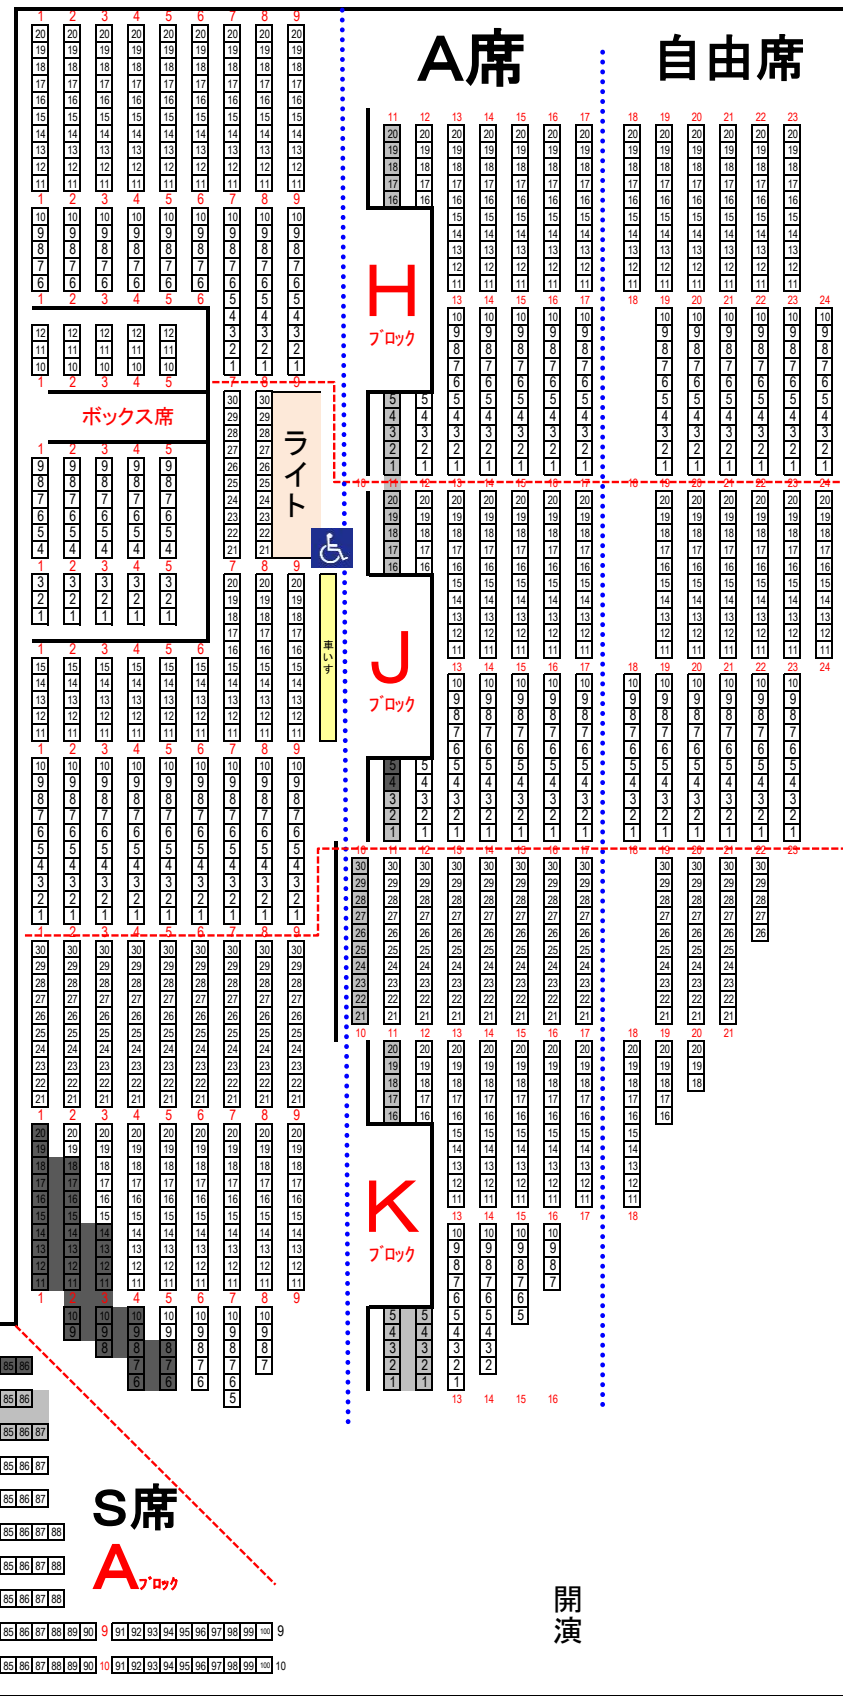

2017 幕張メッセ・イベントホール

1	2	3	4	5	6	7	8	9	10	11	12	13	14	15	16	17	18	19	20	21	22	23	24	25	26	27	28	29	30	31	32	33	34	35	36	37	38	39	40	1	
2	1	2	3	4	5	6	7	8	9	10	11	12	13	14	15	16	17	18	19	20	21	22	23	24	25	26	27	28	29	30	31	32	33	34	35	36	37	38	39	40	2
3	1	2	3	4	5	6	7	8	9	10	11	12	13	14	15	16	17	18	19	20	21	22	23	24	25	26	27	28	29	30	31	32	33	34	35	36	37	38	39	40	3
4	1	2	3	4	5	6	7	8	9	10	11	12	13	14	15	16	17	18	19	20	21	22	23	24	25	26	27	28	29	30	31	32	33	34	35	36	37	38	39	40	4
5	1	2	3	4	5	6	7	8	9	10	11	12	13	14	15	16	17	18	19	20	21	22	23	24	25	26	27	28	29	30	31	32	33	34	35	36	37	38	39	40	5
6	1	2	3	4	5	6	7	8	9	10	11	12	13	14	15	16	17	18	19	20	21	22	23	24	25	26	27	28	29	30	31	32	33	34	35	36	37	38	39	40	6

席種	席数
ロイヤル指定	240
S指定	2,090
A指定	730
自由	586
合計	3,646

開演