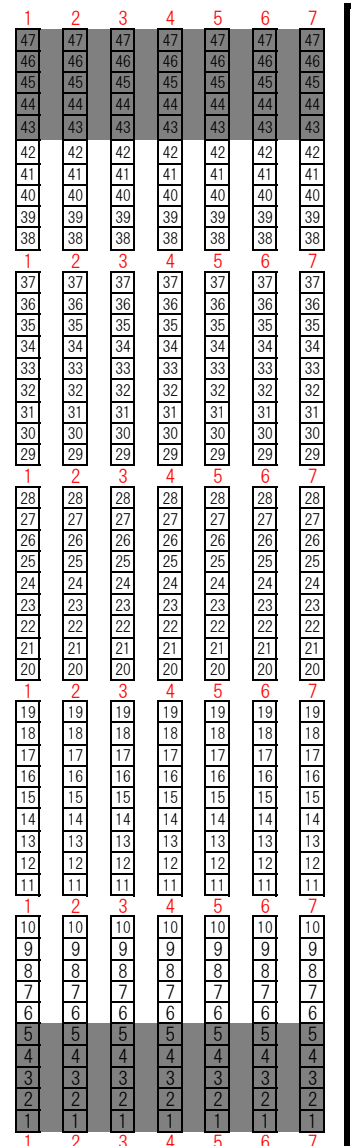

1階

- 1 1 2 3 4 5 6 7 8 9 10 11 12 13 14 15 16 17 18 19 20 21 22 23 24 25 26 27 28 29 30 1
- 2 1 2 3 4 5 6 7 8 9 10 2 11 12 13 14 15 16 17 18 19 20 2 21 22 23 24 25 26 27 28 29 30 2
- 3 1 2 3 4 5 6 7 8 9 10 3 11 12 13 14 15 16 17 18 19 20 3 21 22 23 24 25 26 27 28 29 30 3
- 4 1 2 3 4 5 6 7 8 9 10 4 11 12 13 14 15 16 17 18 19 20 4 21 22 23 24 25 26 27 28 29 30 4
- 5 1 2 3 4 5 6 7 8 9 10 5 11 12 13 14 15 16 17 18 19 20 5 21 22 23 24 25 26 27 28 29 30 5
- 6 1 2 3 4 5 6 7 8 9 10 6 11 12 13 14 15 16 17 18 19 20 6 21 22 23 24 25 26 27 28 29 30 6
- 7 1 2 3 4 5 6 7 8 9 10 7 11 12 13 14 15 16 17 18 19 20 7 21 22 23 24 25 26 27 28 29 30 7
- 8 1 2 3 4 5 6 7 8 9 10 8 11 12 13 14 15 16 17 18 19 20 8 21 22 23 24 25 26 27 28 29 30 8
- 9 1 2 3 4 5 6 7 8 9 10 9 11 12 13 14 15 16 17 18 19 20 9 21 22 23 24 25 26 27 28 29 30 9
- 10 1 2 3 4 5 6 7 8 9 10 10 11 12 13 14 15 16 17 18 19 20 10 21 22 23 24 25 26 27 28 29 30 10
- 11 1 2 3 4 5 6 7 8 9 10 11 11 12 13 14 15 16 17 18 19 20 11 21 22 23 24 25 26 27 28 29 30 11
- 12 1 2 3 4 5 6 7 8 9 10 12 11 12 13 14 15 16 17 18 19 20 12 21 22 23 24 25 26 27 28 29 30 12
- 13 1 2 3 4 5 6 7 8 9 10 13 11 12 13 14 15 16 17 18 19 20 13 21 22 23 24 25 26 27 28 29 30 13
- 14 1 2 3 4 5 6 7 8 9 10 14 11 12 13 14 15 16 17 18 19 20 14 21 22 23 24 25 26 27 28 29 30 14
- 15 1 2 3 4 5 6 7 8 9 10 15 11 12 13 14 15 16 17 18 19 20 15 21 22 23 24 25 26 27 28 29 30 15
- 16 1 2 3 4 5 6 7 8 9 10 16 11 12 13 14 15 16 17 18 19 20 16 21 22 23 24 25 26 27 28 29 30 16

券種	小計
S席	1,322
A席	204
自由席	310
総計	1,836

2階