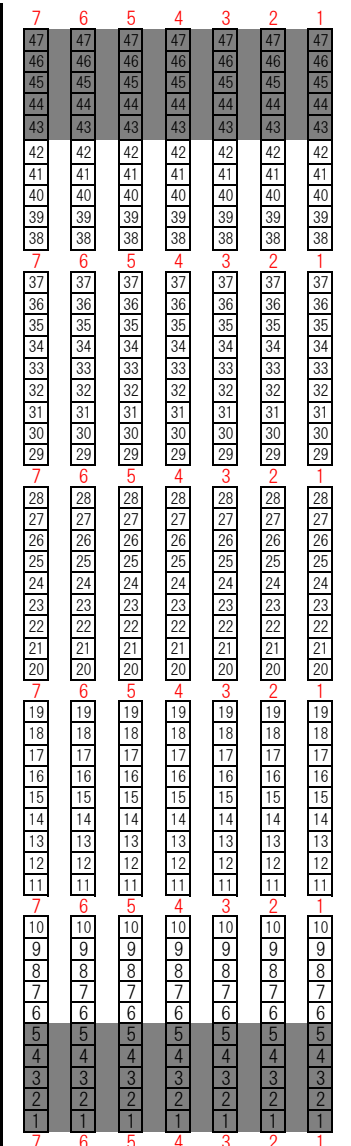

1階

- 1 1 2 3 4 5 6 7 8 9 10 11 12 13 14 15 16 17 18 19 20 21 22 23 24 25 26 27 28 29 30 1
- 2 1 2 3 4 5 6 7 8 9 10 2 11 12 13 14 15 16 17 18 19 20 2 21 22 23 24 25 26 27 28 29 30 2
- 3 1 2 3 4 5 6 7 8 9 10 3 11 12 13 14 15 16 17 18 19 20 3 21 22 23 24 25 26 27 28 29 30 3
- 4 1 2 3 4 5 6 7 8 9 10 4 11 12 13 14 15 16 17 18 19 20 4 21 22 23 24 25 26 27 28 29 30 4
- 5 1 2 3 4 5 6 7 8 9 10 5 11 12 13 14 15 16 17 18 19 20 5 21 22 23 24 25 26 27 28 29 30 5
- 6 1 2 3 4 5 6 7 8 9 10 6 11 12 13 14 15 16 17 18 19 20 6 21 22 23 24 25 26 27 28 29 30 6
- 7 1 2 3 4 5 6 7 8 9 10 7 11 12 13 14 15 16 17 18 19 20 7 21 22 23 24 25 26 27 28 29 30 7
- 8 1 2 3 4 5 6 7 8 9 10 8 11 12 13 14 15 16 17 18 19 20 8 21 22 23 24 25 26 27 28 29 30 8
- 9 1 2 3 4 5 6 7 8 9 10 9 11 12 13 14 15 16 17 18 19 20 9 21 22 23 24 25 26 27 28 29 30 9
- 10 1 2 3 4 5 6 7 8 9 10 10 11 12 13 14 15 16 17 18 19 20 10 21 22 23 24 25 26 27 28 29 30 10
- 11 1 2 3 4 5 6 7 8 9 10 11 11 12 13 14 15 16 17 18 19 20 11 21 22 23 24 25 26 27 28 29 30 11
- 12 1 2 3 4 5 6 7 8 9 10 12 11 12 13 14 15 16 17 18 19 20 12 21 22 23 24 25 26 27 28 29 30 12
- 13 1 2 3 4 5 6 7 8 9 10 13 11 12 13 14 15 16 17 18 19 20 13 21 22 23 24 25 26 27 28 29 30 13
- 14 1 2 3 4 5 6 7 8 9 10 14 11 12 13 14 15 16 17 18 19 20 14 21 22 23 24 25 26 27 28 29 30 14
- 15 1 2 3 4 5 6 7 8 9 10 15 11 12 13 14 15 16 17 18 19 20 15 21 22 23 24 25 26 27 28 29 30 15
- 16 1 2 3 4 5 6 7 8 9 10 16 11 12 13 14 15 16 17 18 19 20 16 21 22 23 24 25 26 27 28 29 30 16

券種	小計
S席	1,322
A席	204
自由席	310
総計	1,836

2階