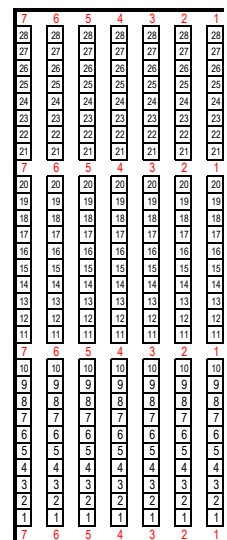

2018 幕張メッセ・イベントホール

S指定	1,942
A指定	690
自由	586
合計	3,218