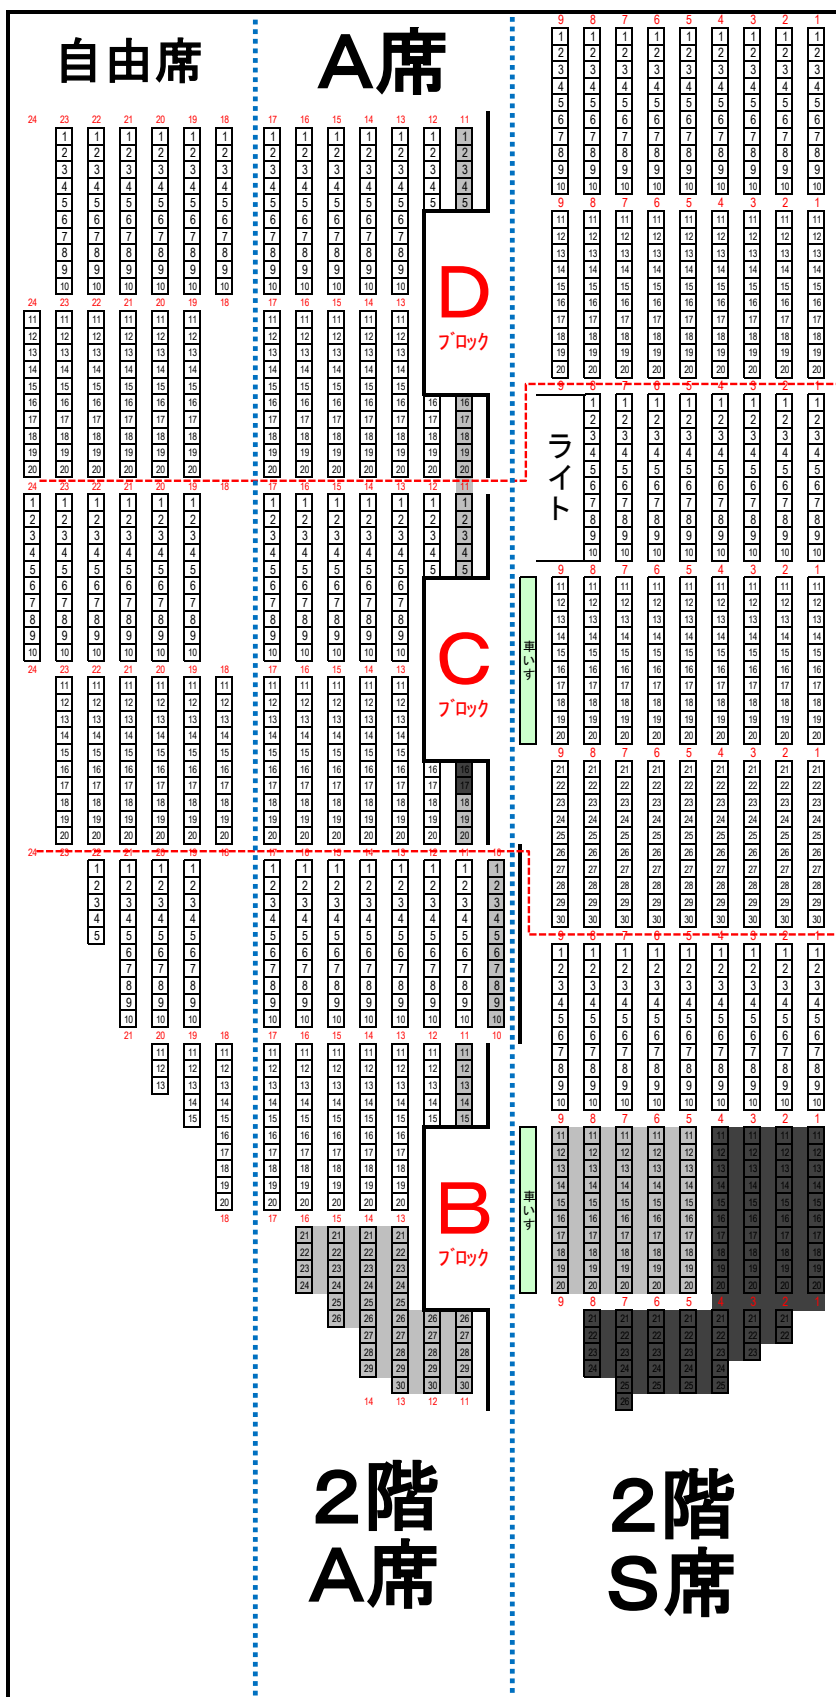

2018 幕張メッセ・イベントホール

S指定	1,942
A指定	690
自由	586
合計	3,218