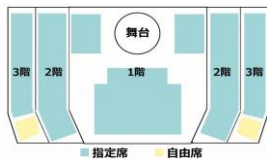

2018年愛知県体育館

北 舞台 南
西

席種	席数
指定席	3,306
自由席	114
合計	3,420