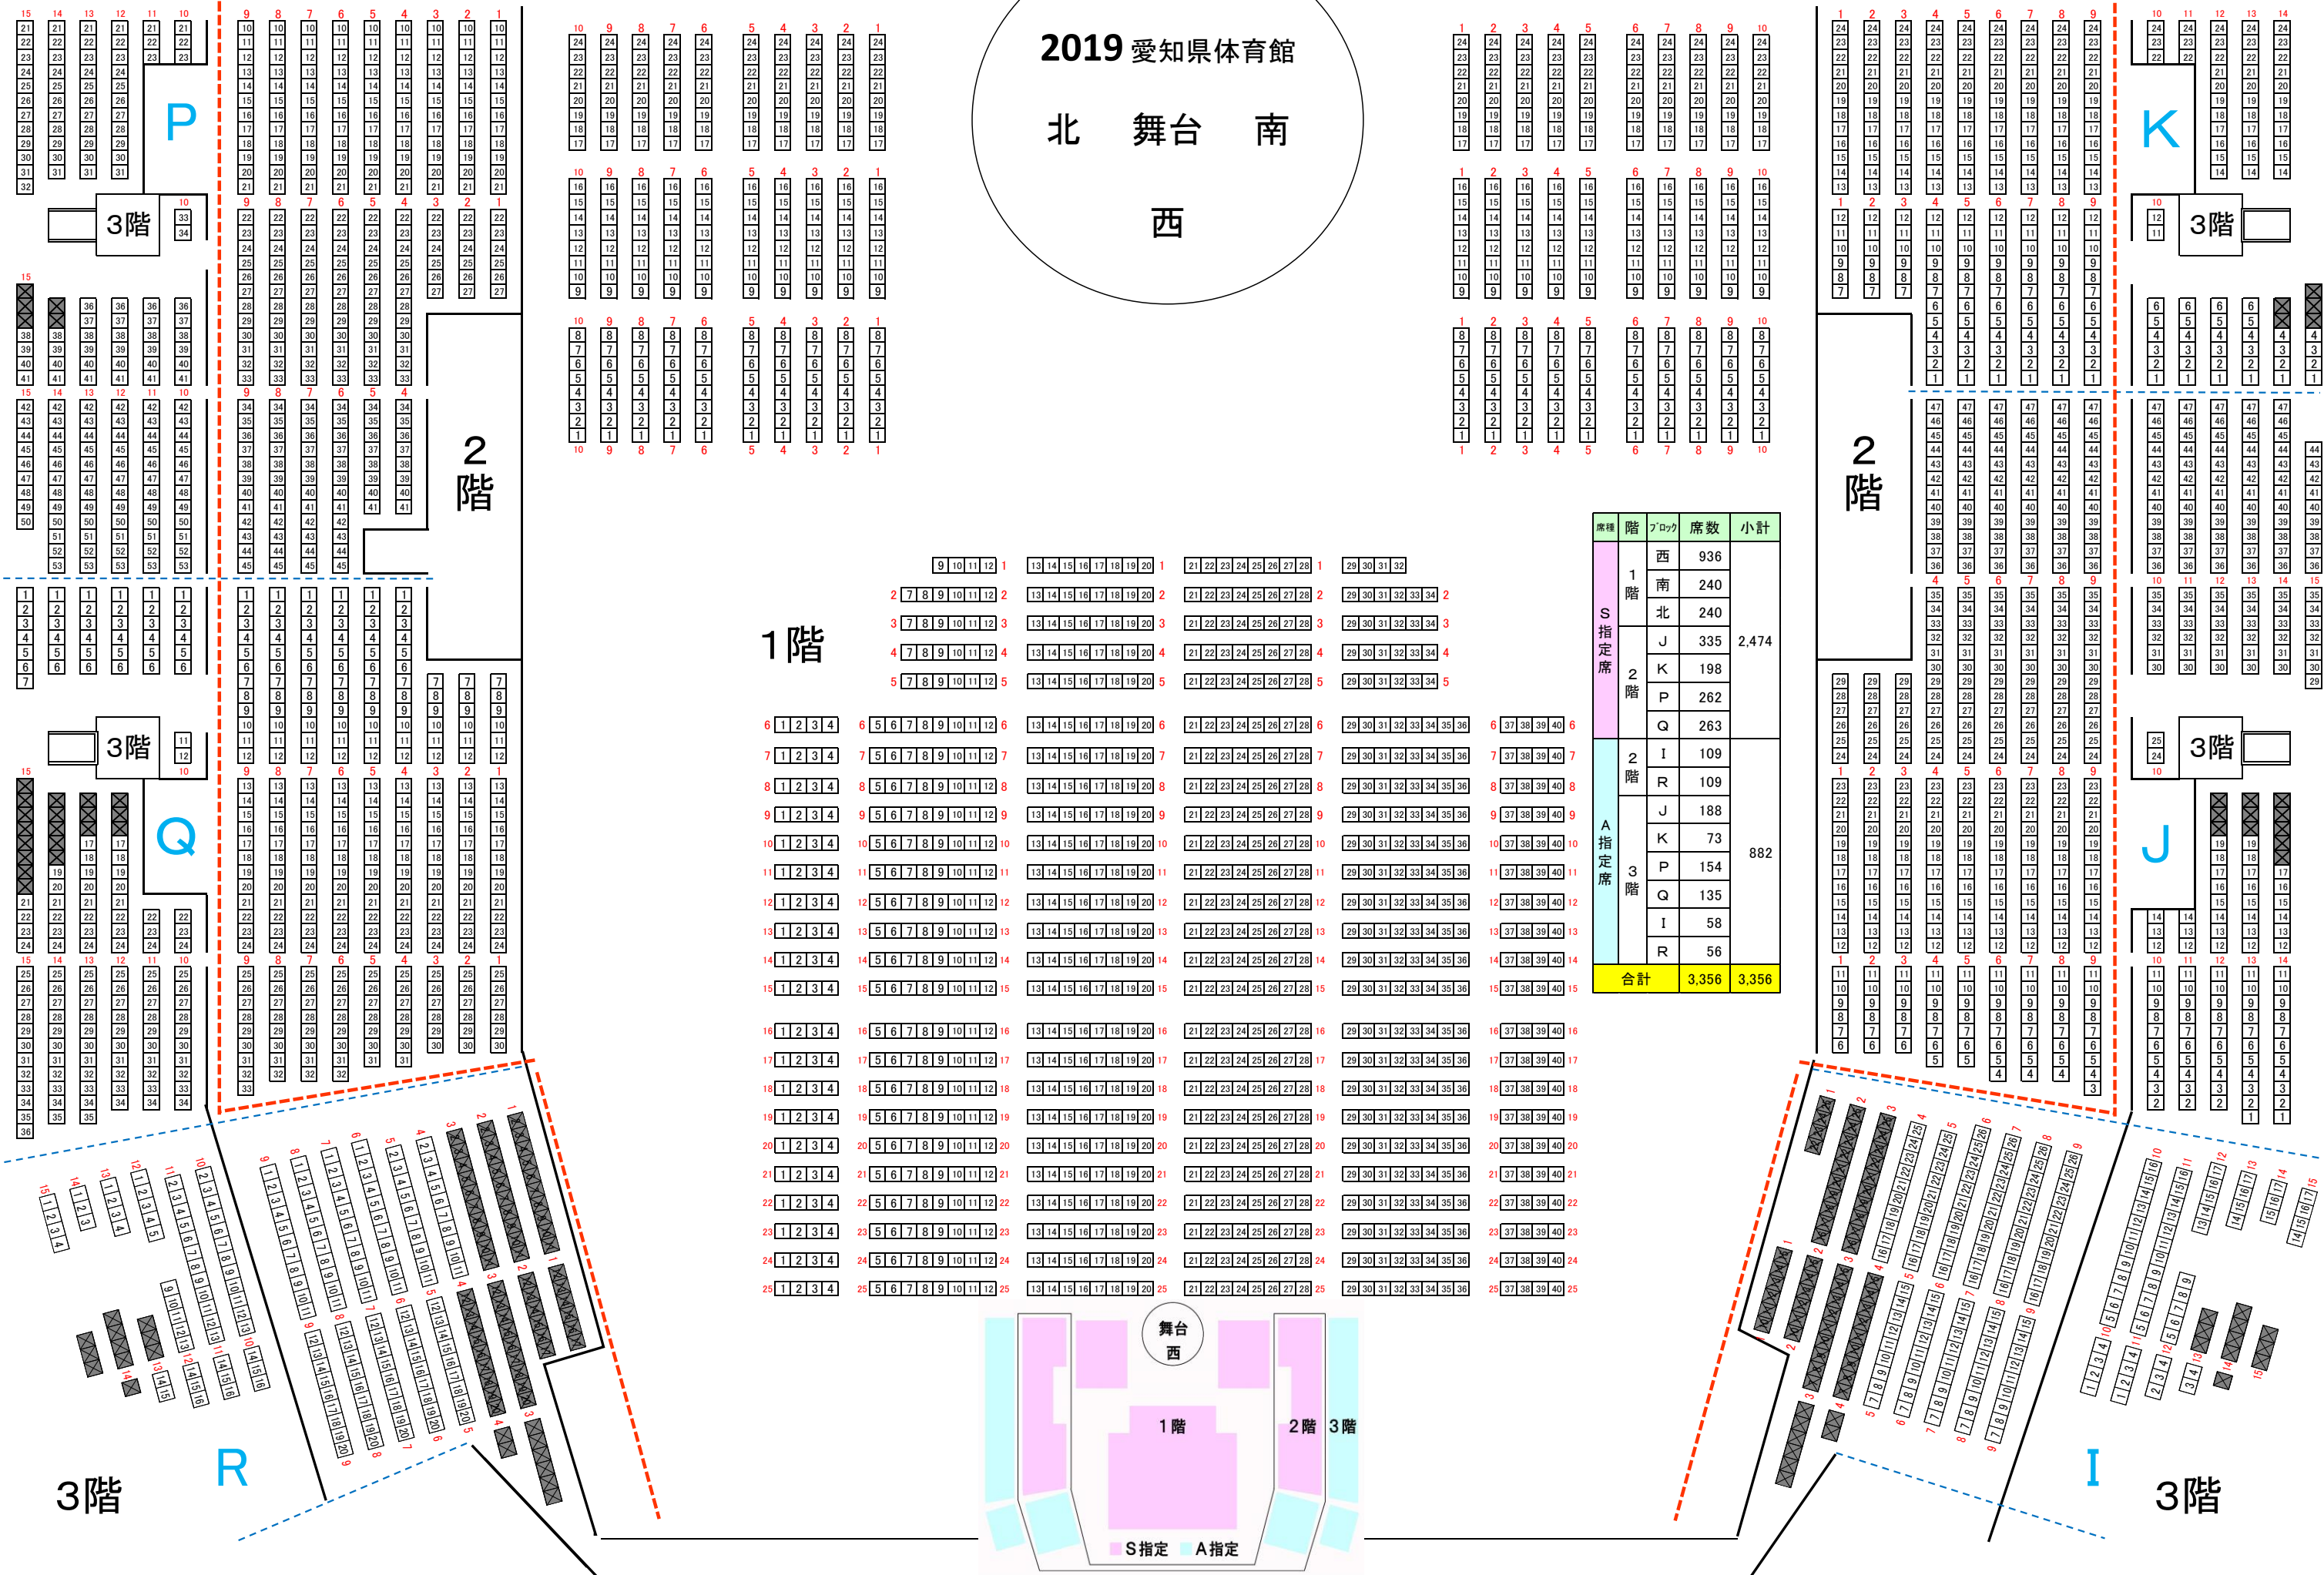

# 2019 愛知県体育館

## 北 舞台 南

### 西

席種	階	ブロック	席数	小計
S指定席	1階	西	936	2,474
		南	240	
		北	240	
	2階	J	335	
		K	198	
		P	262	
A指定席	2階	I	109	882
		R	109	
		J	188	
	3階	K	73	
		P	154	
		Q	135	
		I	58	
		R	56	
合計			3,356	3,356

階	席種	席数
1階	9 10 11 12	1
	2 7 8 9 10 11 12	2
	3 7 8 9 10 11 12	3
	4 7 8 9 10 11 12	4
	5 7 8 9 10 11 12	5
2階	6 1 2 3 4	6
	7 1 2 3 4	7
	8 1 2 3 4	8
	9 1 2 3 4	9
	10 1 2 3 4	10
	11 1 2 3 4	11
	12 1 2 3 4	12
	13 1 2 3 4	13
	14 1 2 3 4	14
	15 1 2 3 4	15
	16 1 2 3 4	16
	17 1 2 3 4	17
	18 1 2 3 4	18
	19 1 2 3 4	19
	20 1 2 3 4	20
	21 1 2 3 4	21
	22 1 2 3 4	22
	23 1 2 3 4	23
	24 1 2 3 4	24
	25 1 2 3 4	25