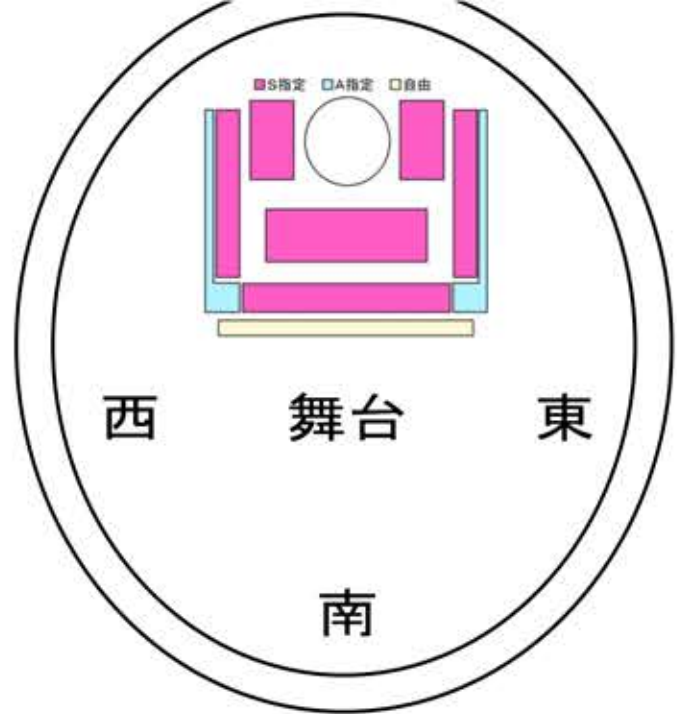

横浜文化体育館

S指定	1,980
A指定	311
自由	504
合計	2,795

1階S席

2階S席

2階A席

3階自由席

車いす